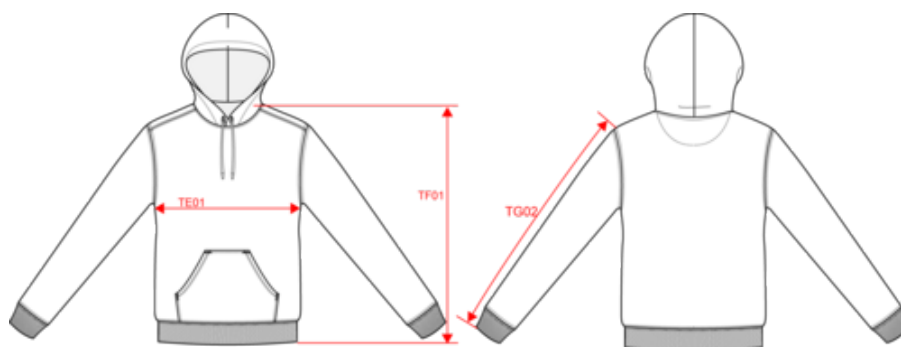

KARIBAN

K4037

Sweat-shirt à capuche 80/20

unisexe

- Fabriqué au Portugal.
- Confection 3 fils LSF (Low Shrinkage Fleece) : surface extérieure 100% coton.
- Intérieur doux en molleton gratté.

80% coton / 20% polyester. Tissu molleton gratté LSF 3 fils (Low Shrinkage Fleece) avec traitement antiboulochage. Fabriqué au Portugal. Coupe straight. Montage coupé cousu. Bord-côte 1x1 montage tubulaire pour une meilleure finition au bas de manches et de vêtement. Poche kangourou. Capuche doublée 100% coton jersey avec cordon de serrage plat œillets boutonnées. Finition demi-lune intérieur col. Finition double aiguille sur bas de manches, bas de vêtement. Pas d'étiquette de marque au col, uniquement une puce de taille pour faciliter la personnalisation.

KARIBAN

K4037

Sweat-shirt à capuche 80/20 unisexe

Dimensions (cm)

Mesures en cm	XS	S	M	L	XL	XXL	3XL	4XL	5XL
TE01 - 1/2 largeur poitrine à 1.5cm de l'emmanchure	49.00	52.00	55.00	58.00	61.00	64.00	67.00	70.00	73.00
TF01 - Hauteur totale de l'HSP	67.50	69.50	71.50	73.50	75.50	77.50	79.50	81.50	83.50
TG02 - Longueur manche longue	62.50	63.50	64.50	65.50	66.50	67.50	68.50	69.50	70.50