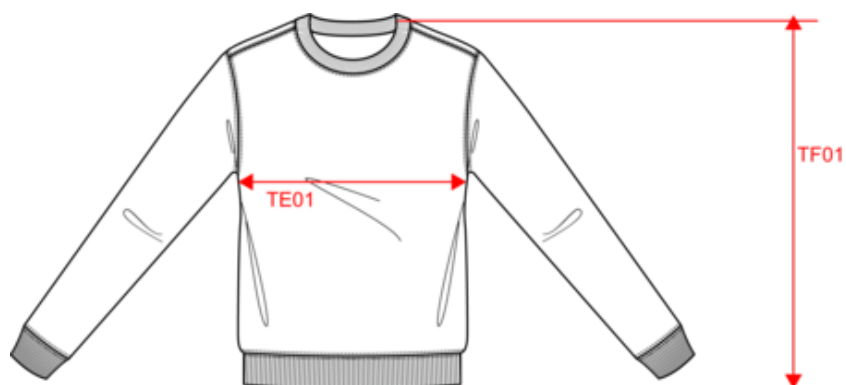

KARIBAN

K4035

Sweat-shirt col rond 80/20

unisexe

- Fabriqué au Portugal.
- Confection 3 fils LSF (Low Shrinkage Fleece) : surface extérieure 100% coton.
- Intérieur doux en molleton gratté.

80% coton / 20% polyester. Tissu molleton gratté 3 fils LSF (Low Shrinkage Fleece) avec traitement antiboulochage. Fabriqué au Portugal. Coupe straight. Col rond. Montage coupé cousu. Bord-côte 1x1 montage tubulaire pour une meilleure finition au col, bas de manches et de vêtement. Finition demi-lune intérieur col. Finition double aiguille sur bas de manches, bas de vêtement. Pas d'étiquette de marque au col, uniquement une puce de taille pour faciliter la personnalisation.

K4038

KARIBAN

K4035

Sweat-shirt col rond 80/20 unisexe

Dimensions (cm)

Mesures en cm	XS	S	M	L	XL	XXL	3XL	4XL	5XL
TE01 - 1/2 largeur poitrine à 1.5cm de l'emmanchure	49.00	52.00	55.00	58.00	61.00	64.00	67.00	70.00	73.00
TF01 - Hauteur totale de l'HSP	68.00	70.00	72.00	74.00	76.00	78.00	80.00	82.00	84.00
TG02 - Longueur manche longue	62.50	63.50	64.50	65.50	66.50	67.50	68.50	69.50	70.50