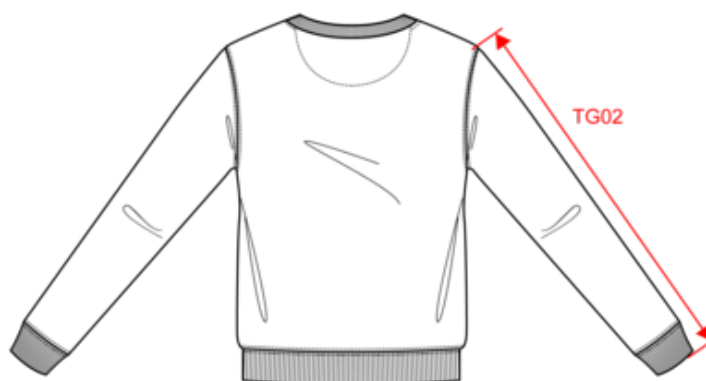

KARIBAN

K4035

Sweat-shirt col rond 80/20

unisexe

- Fabriqué au Portugal.
- Confection 3 fils LSF (Low Shrinkage Fleece) : surface extérieure 100% coton.
- Intérieur doux en molleton gratté.

80% coton / 20% polyester. Tissu molleton gratté 3 fils LSF (Low Shrinkage Fleece) avec traitement antiboulochage. Fabriqué au Portugal. Coupe straight. Col rond. Montage coupé cousu. Bord-côte 1x1 montage tubulaire pour une meilleure finition au col, bas de manches et de vêtement. Finition demi-lune intérieur col. Finition double aiguille sur bas de manches, bas de vêtement. Pas d'étiquette de marque au col, uniquement une puce de taille pour faciliter la personnalisation.

61102099

Black

Light
Royal
Blue

Navy

Oxford
Grey

Red

White

Existe aussi en version

K4038

KARIBAN

K4035

Sweat-shirt col rond 80/20 unisexe

Dimensions (cm)

Mesures en cm	XS	S	M	L	XL	XXL	3XL	4XL	5XL
TE01 - 1/2 largeur poitrine à 1.5cm de l'emmanchure	49.00	52.00	55.00	58.00	61.00	64.00	67.00	70.00	73.00
TF01 - Hauteur totale de l'HSP	68.00	70.00	72.00	74.00	76.00	78.00	80.00	82.00	84.00
TG02 - Longueur manche longue	62.50	63.50	64.50	65.50	66.50	67.50	68.50	69.50	70.50