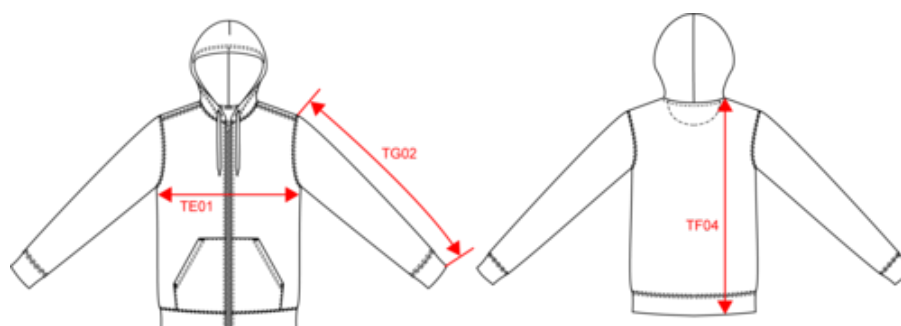

85% coton biologique / 15% polyester recyclé post-consumer. Surface extérieure 100% coton peigné. Molleton gratté 3 fils LSF (Low Shrinkage Fleece). Lavage aux enzymes. Coupe droite. Poches kangourou. Fermeture zippée nylon ton sur ton. Capuche doublée 100% coton, coton jersey 180g. Bord-côte 1x1 montage tubulaire pour une meilleure finition au bas de manches et de vêtement. Bande de propreté jersey ton sur ton et finition demi-lune intérieur col. Finition double aiguilles sur bas de manches, bas de vêtement et col. Pas d'étiquette de marque au col, juste une puce de taille pour faciliter la personnalisation.

Code douanier

Existe aussi en version

K4030

KARIBAN

K4031

Sweat-shirt écoresponsable zippé à capuche femme

Dimensions (cm)

Mesures en cm	XS	S	M	L	XL	XXL
TE01 - 1/2 largeur poitrine à 1.5cm de l'emmanchure	45.00	48.00	51.00	54.00	57.00	60.00
TF04 - Hauteur totale dos de l'HSP	61.00	63.00	65.00	67.00	69.00	71.00
TG02 - Longueur manche longue	60.00	61.00	62.00	63.00	64.00	65.00