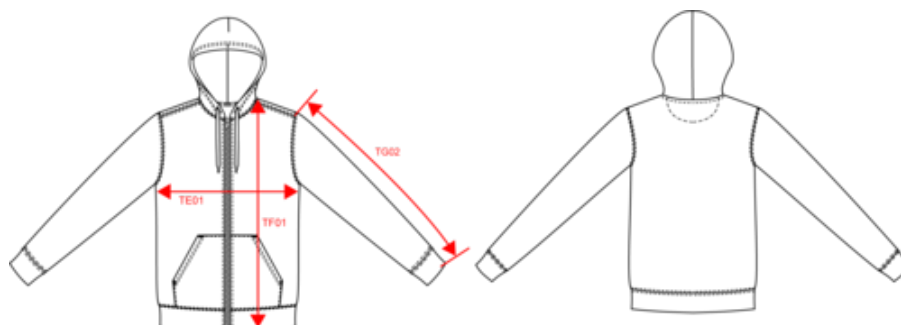

85% coton biologique / 15% polyester recyclé post-consumer. Surface extérieure 100% coton peigné. Molleton gratté 3 fils LSF (Low Shrinkage Fleece). Lavage aux enzymes. Coupe droite. Poches kangourou. Fermeture zippée nylon ton sur ton. Capuche doublée 100% coton, coton jersey 180g. Bord-côte 1x1 montage tubulaire pour une meilleure finition au bas de manches et de vêtement. Bande de propreté jersey ton sur ton et finition demi-lune intérieur col. Finition double aiguilles sur bas de manches, bas de vêtement et col. Pas d'étiquette de marque au col, juste une puce de taille pour faciliter la personnalisation.

Sweat-shirt écoresponsable zippé à capuche homme

Dimensions (cm)

Mesures en cm	XS	S	M	L	XL	XXL	3XL	4XL
TE01 - 1/2 largeur poitrine à 1.5cm de l'emmanchure	48.00	51.00	54.00	57.00	60.00	63.00	66.00	69.00
TF01 - Hauteur totale de l'HSP	66.00	68.00	70.00	72.00	74.00	76.00	78.00	80.00
TG02 - Longueur manche longue	65.00	66.00	67.00	68.00	69.00	70.00	71.00	72.00