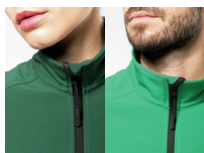

Existe aussi en version

K400

K401