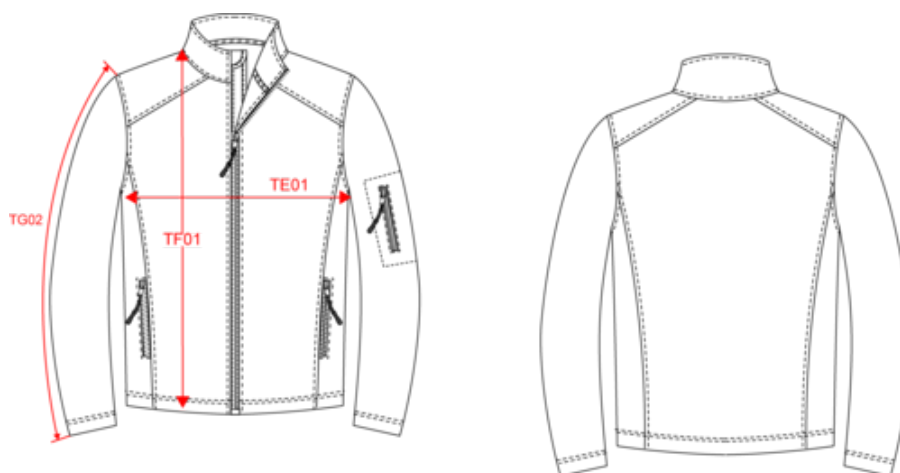

KARIBAN

K402

Veste softshell enfant

- Softshell 3 couches pour une protection idéale.
- Membrane technique coupe-vent, respirante et imperméable.
- Offre un confort optimal grâce sa matière élastique.

Tissu contrecollé 3 couches respirant 3000 g/m² / 24 h et imperméable 8000 mm. Extérieur : 95% polyester / 5% élasthanne. Intermédiaire : membrane respirante. Couche intérieure : micropolaire. Fermeture zippée. 2 poches zippées sur le devant et une poche zippée sur manche gauche.

62024010

Existe aussi en version

K400

K401

KARIBAN

K402

Veste softshell enfant

Dimensions (cm)

Mesures en cm	6/8 ans	8/10 ans	10/12 ans	12/14 ans
TE01 - 1/2 largeur poitrine à 1.5cm de l'emmanchure	40.00	43.00	46.00	49.00
TF01 - Hauteur totale de l'HSP	50.70	55.50	60.30	65.10
TG02 - Longueur manche longue	45.00	49.00	53.00	57.00