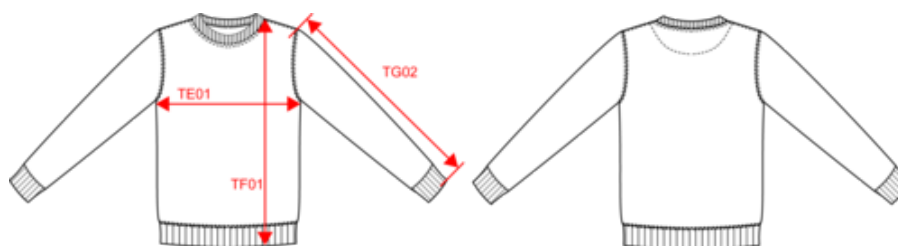

KARIBAN

K4026

Sweat-shirt écoresponsable col rond enfant

- Extérieur 100% coton : toucher doux et surface lisse pour une imprimabilité parfaite .
- Confection 3 fils LSF : résistance et stabilité au lavage.
- No label : 100 % personnalisable à votre marque.

85% coton biologique / 15% polyester recyclé post-consumer. Surface extérieure 100% coton. Molleton gratté 3 fils LSF (Low Shrinkage Fleece). Coton peigné. Lavage aux enzymes. Coupe droite. Bord-côte 1x1 montage tubulaire pour une meilleure finition au col, bas de manches et de vêtement. Bande de propreté jersey ton sur ton et finition demi-lune intérieur col. Finition double aiguilles sur bas de manches, bas de vêtement et col. Pas d'étiquette de marque au col, uniquement une puce de taille pour faciliter la personnalisation.

KARIBAN

K4026

Sweat-shirt écoresponsable col rond enfant

Dimensions (cm)

Mesures en cm	4/6 ans	6/8 ans	8/10 ans	10/12 ans	12/14 ans
TE01 - 1/2 largeur poitrine à 1.5cm de l'emmanchure	36.70	38.40	41.00	44.50	48.00
TF01 - Hauteur totale de l'HSP	45.90	50.70	55.50	60.30	65.10
TG02 - Longueur manche longue	40.65	44.85	49.25	53.85	58.45