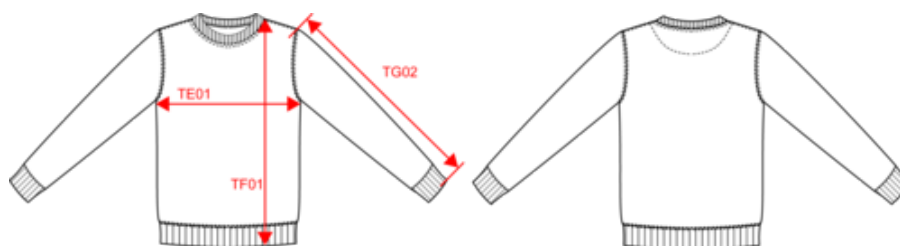

85% coton biologique / 15% polyester recyclé post-consumer. Surface extérieure 100% coton peigné. Molleton gratté 3 fils LSF (Low Shrinkage Fleece). Lavage aux enzymes. Coupe droite. Bord-côte 1x1 montage tubulaire pour une meilleure finition au col, bas de manches et de vêtement. Bande de propreté jersey ton sur ton et finition demi-lune intérieur col. Finition double aiguilles sur bas de manches, bas de vêtement et col. Pas d'étiquette de marque au col, uniquement une puce de taille pour faciliter la personnalisation.

Existe aussi en version

K4026

KARIBAN

K4025

Sweat-shirt écoresponsable col rond unisexe

Dimensions (cm)

Mesures en cm	XS	S	M	L	XL	XXL	3XL	4XL	5XL
TE01 - 1/2 largeur poitrine à 1.5cm de l'emmanchure	48.00	51.00	54.00	57.00	60.00	63.00	66.00	69.00	72.00
TF01 - Hauteur totale de l'HSP	66.00	68.00	70.00	72.00	74.00	76.00	78.00	80.00	82.00
TG02 - Longueur manche longue	65.00	66.00	67.00	68.00	69.00	70.00	71.00	72.00	73.00