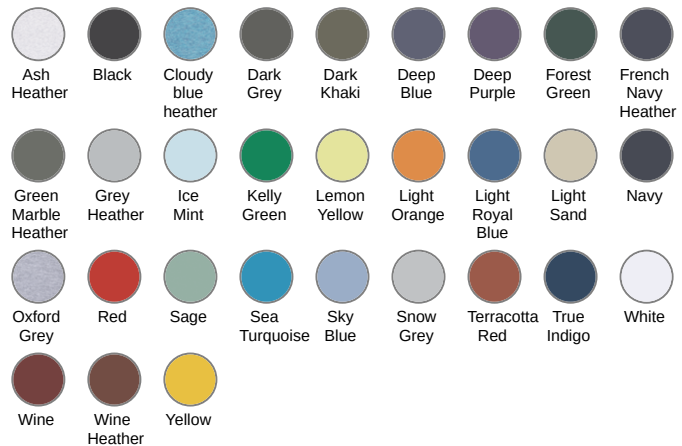

KARIBAN

K4025

Sudadera ecosostenible de cuello redondo unisex

- 30 colores disponibles en 9 tallas.
- Exterior 100 % algodón : tacto suave y superficie lisa para una perfecta imprimabilidad.
- Confección de 3 hilos LSF : resistencia y estabilidad al lavado.

85% algodón orgánico / 15% poliéster reciclado post-consumer. Superficie exterior 100% algodón. Felpa perchada de 3 hilos con tratamiento LSF (Low Shrinkage Fleece). Algodón peinado. Lavado enzimático. Corte recto. Para un mejor acabado canalé 1x1 tubular en cuello, puños y bajo de la prenda. Tira cubrecosturas de jersey a tono y acabado de media luna en la parte interior del cuello. Doble pespunte en cuello, puños y bajo de la prenda. Sin etiqueta de marca en el cuello, únicamente una etiqueta con la talla para facilitar la personalización.

Certificaciones

Información adicional

Logística

Pais de origen

Codigo de aduanas

También existe en version

K4026