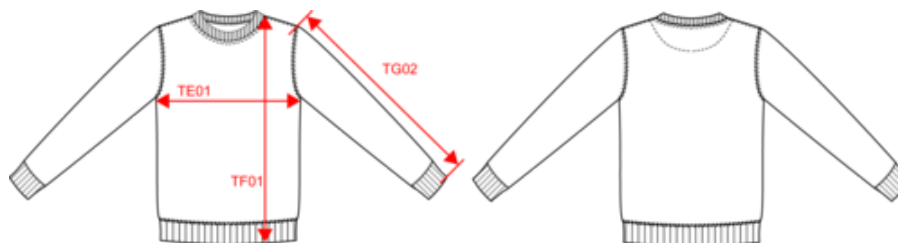

85% algodón orgánico / 15% poliéster reciclado post-consumer. Superficie exterior 100% algodón. Felpa perchada de 3 hilos con tratamiento LSF (Low Shrinkage Fleece). Algodón peinado. Lavado enzimático. Corte recto. Para un mejor acabado canalé 1x1 tubular en cuello, puños y bajo de la prenda. Tira cubrecosturas de jersey a tono y acabado de media luna en la parte interior del cuello. Doble pespunte en cuello, puños y bajo de la prenda. Sin etiqueta de marca en el cuello, únicamente una etiqueta con la talla para facilitar la personalización.

K4025

Sudadera ecorresponsable de cuello redondo unisex

Dimensiones

Measurements in cm	XS	S	M	L	XL	XXL	3XL	4XL	5XL
TE01 - 1/2 chest width at 1.5cm below armhole	48.00	51.00	54.00	57.00	60.00	63.00	66.00	69.00	72.00
TF01 - Total height from HSP	66.00	68.00	70.00	72.00	74.00	76.00	78.00	80.00	82.00
TG02 - Long sleeve length	65.00	66.00	67.00	68.00	69.00	70.00	71.00	72.00	73.00