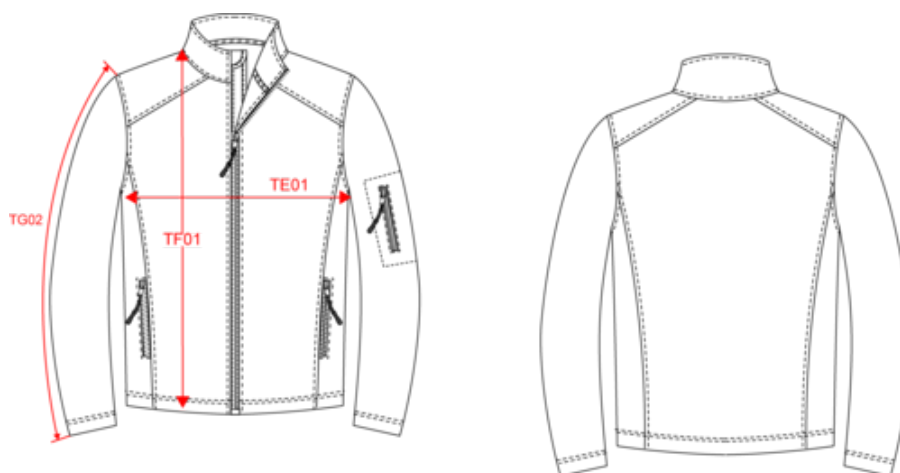

KARIBAN

K401

Veste softshell homme

- Softshell 3 couches pour une protection idéale.
- Membrane technique coupe-vent, respirante et imperméable.
- Offre un confort optimal grâce sa matière élastique.

95% polyester / 5% élasthanne. Tissu contrecollé 3 couches respirant 3000 g/m² /24 h et imperméable 8000 mm. Extérieur : 95% polyester / 5% élasthanne. Intermédiaire : membrane respirante. Couche intérieure : micropolaire. Fermeture zippée. 2 poches zippées sur le devant et une poche zippée sur manche gauche.

Existe aussi en version

K400

K402

KARIBAN

K401

Veste softshell homme

Dimensions (cm)

Mesures en cm	S	M	L	XL	XXL	3XL	4XL
TE01 - 1/2 largeur poitrine à 1.5cm de l'emmanchure	52.00	55.00	58.00	61.00	64.00	67.00	70.00
TF01 - Hauteur totale de l'HSP	72.20	74.20	76.20	78.20	80.20	82.20	84.20
TG02 - Longueur manche longue	65.00	66.50	68.00	69.50	71.00	72.50	74.00