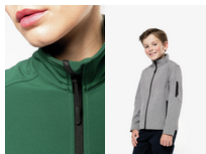

Existe aussi en version

K400

K402