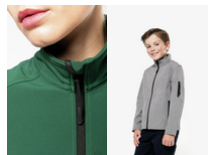

También existe en versión

K400 K402