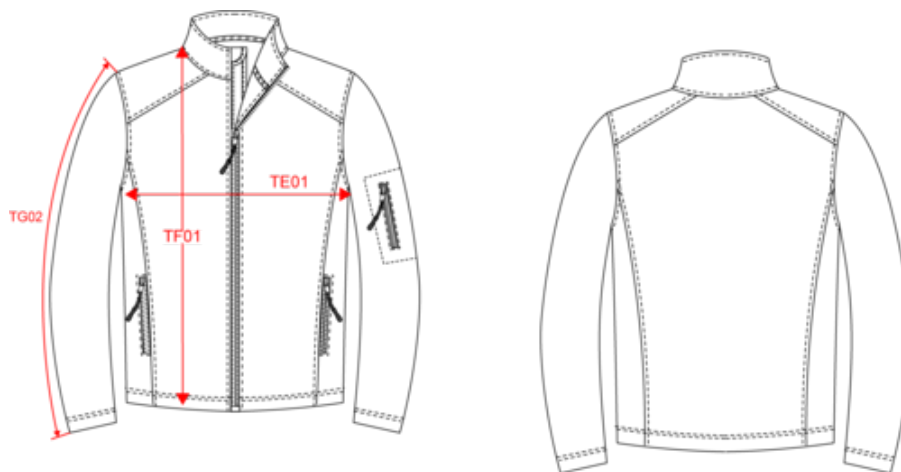

KARIBAN

K401

Chaqueta softshell hombre

- Softshell de 3 capas que aporta una protección ideal.
- Membrana técnica cortavientos, transpirable e impermeable.
- Ofrece un confort óptimo gracias a su material elástico.

95% poliéster / 5% elastano. Tejido termoadherido de 3 capas. transpirable hasta 3000 gr/m²/24h e impermeable hasta 8000 mm. Membrana técnica en capa intermedia y micropolar térmico en capa interior. Cierre con cremallera. 2 bolsillos laterales con cremallera. 1 bolsillo con cremallera en manga izquierda.

K401

Chaqueta softshell hombre

Dimensiones

Measurements in cm	S	M	L	XL	XXL	3XL	4XL
TE01 - 1/2 chest width at 1.5cm below armhole	52.00	55.00	58.00	61.00	64.00	67.00	70.00
TF01 - Total height from HSP	72.20	74.20	76.20	78.20	80.20	82.20	84.20
TG02 - Long sleeve length	65.00	66.50	68.00	69.50	71.00	72.50	74.00