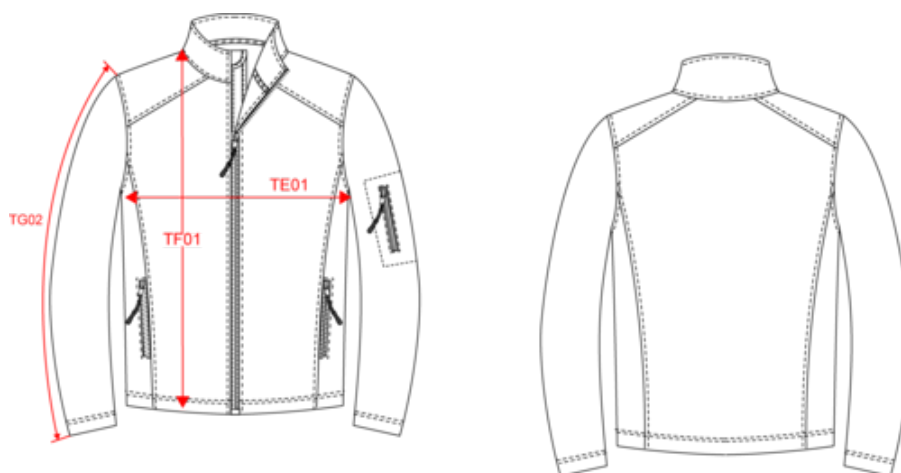

### Existe aussi en version

## Dimensions (cm)

Mesures en cm	S	M	L	XL	XXL	3XL	4XL
TE01 - 1/2 largeur poitrine à 1.5cm de l'emmanchure	52.00	55.00	58.00	61.00	64.00	67.00	70.00
TF01 - Hauteur totale de l'HSP	72.20	74.20	76.20	78.20	80.20	82.20	84.20
TG02 - Longueur manche longue	65.00	66.50	68.00	69.50	71.00	72.50	74.00