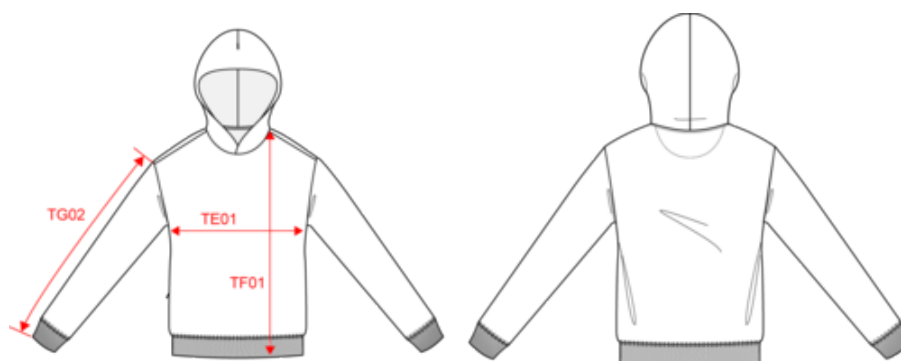

80% coton / 20% polyester. Coupe oversize avec épaules tombantes. Molleton gratté. Coton cardé. Bord côte 2x1 finition tubulaire pour une meilleure finition au bas de manches et de vêtement. Poche cachée avec zip invisible dans la couture côté droit au porté. Capuche avec pince doublée en coton. Présence d'élasthanne dans le bord côte bas de manche et de vêtement pour éviter que le vêtement se déforme. Bande de propreté en chevron ton sur ton. Demi-lune intérieur col. Finition double surpiqûre à cheval sur bas de manches et de vêtement. Pas d'étiquette de marque au col, uniquement une puce de taille pour faciliter la personnalisation.

Sweatshirt à capuche molleton oversize unisexe

Dimensions (cm)

Mesures en cm	XXS	XS	S	M	L	XL	XXL	3XL
TE01 - 1/2 largeur poitrine à 1.5cm de l'emmanchure	50.00	53.00	56.00	59.00	62.00	65.00	68.00	71.00
TF01 - Hauteur totale de l'HSP	66.00	68.00	70.00	72.00	74.00	76.00	78.00	80.00
TG02 - Longueur manche longue	54.00	54.75	55.50	56.25	57.00	57.75	58.50	59.25