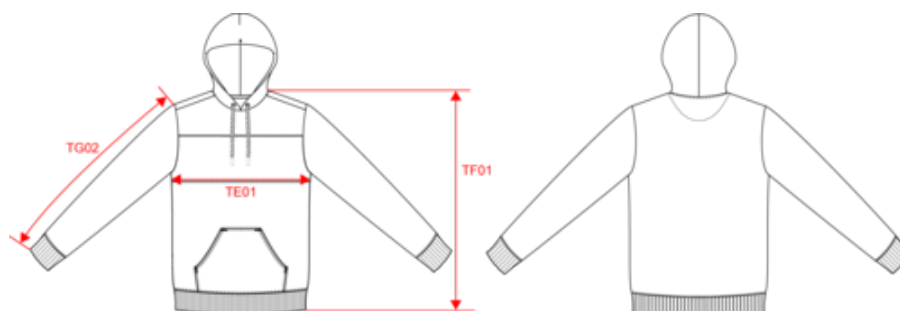

KARIBAN

K4016

Sweat-shirt tricolore à capuche unisexe

Dimensions (cm)

Mesures en cm	XS	S	M	L	XL	XXL	3XL	4XL
TE01 - 1/2 largeur poitrine à 1.5cm de l'emmanchure	49.00	52.00	55.00	58.00	61.00	64.00	67.00	70.00
TF01 - Hauteur totale de l'HSP	67.50	69.50	71.50	73.50	75.50	77.50	79.50	81.50
TG02 - Longueur manche longue	62.50	63.50	64.50	65.50	66.50	67.50	68.50	69.50