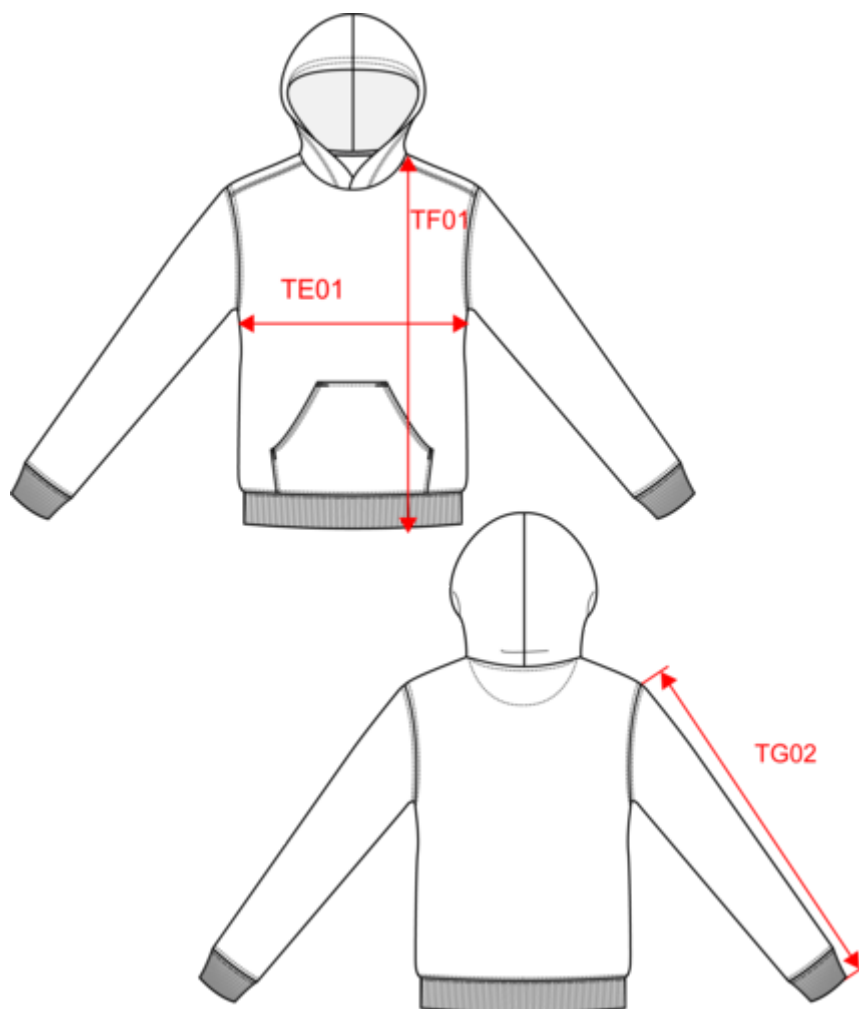

KARIBAN

K4014

Sweat-shirt à capuche contrastée à motifs enfant unisexe

Dimensions (cm)

Mesures en cm	6/8 ans	8/10 ans	10/12 ans	12/14 ans
TE01 - 1/2 largeur poitrine à 1.5cm de l'emmanchure	38.40	41.00	44.50	48.00
TF01 - Hauteur totale de l'HSP	50.70	55.50	60.30	65.10
TG02 - Longueur manche longue	44.85	49.25	53.85	58.45