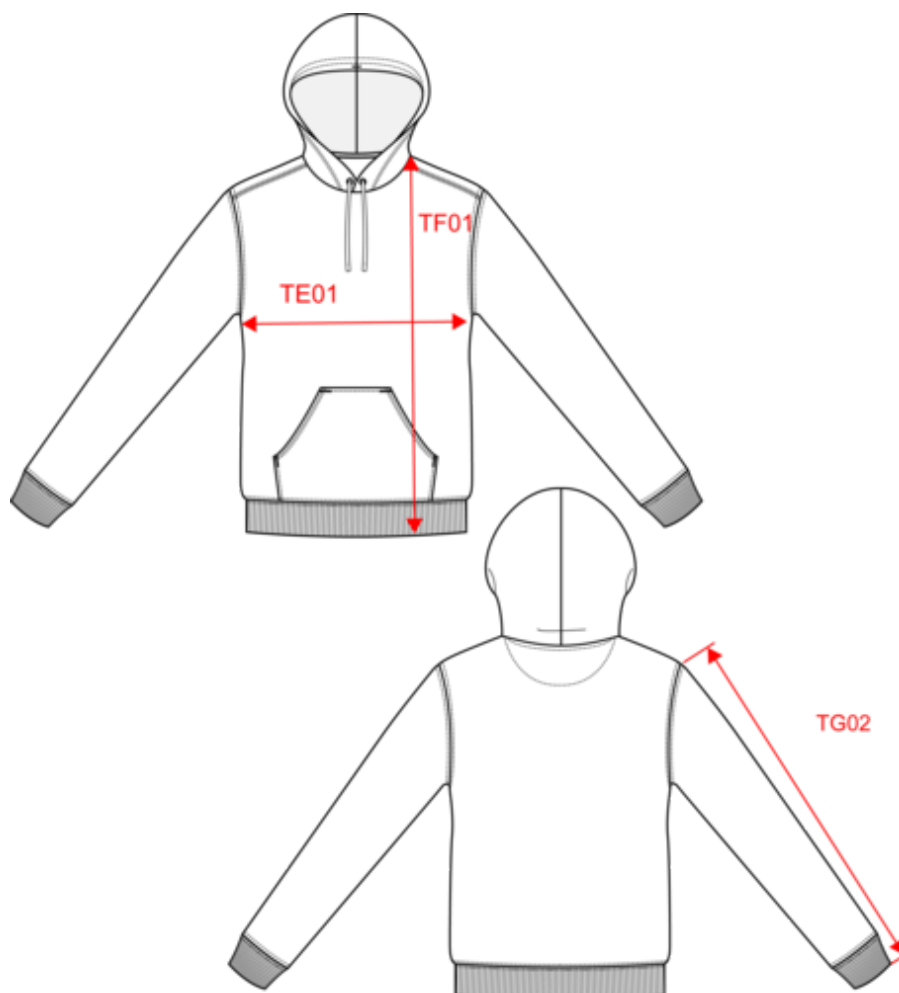

KARIBAN

K4013

Sweat-shirt à capuche contrastée à motifs unisexe

- Capuche contrastée pour un style original et tendance.
- Molleton gratté pour plus de douceur et de confort.
- Étiquette détachable pour une personnalisation facile.

80% coton / 20% polyester. Coton peigné. Molleton gratté 3 fils. Coupe droite. Manches droites. Poches kangourou. Finition demi-lune à l'encolure pour faciliter la personnalisation de marque à l'intérieur col. Finitions bord-côte 1x1 aux poignets et bas du vêtement. Capuche doublée avec tissu à thème en coton jersey imprimé et cordon de serrage contrasté. Étiquette de marque Tear Away.

Black /
Mexican
Skull

Navy /
Mariniere

Navy /
Red
Tartan

Existe aussi en version

K4014

KARIBAN

K4013

Sweat-shirt à capuche contrastée à motifs unisexe

Dimensions (cm)

Mesures en cm	XS	S	M	L	XL	XXL	3XL
TE01 - 1/2 largeur poitrine à 1.5cm de l'emmanchure	49.00	52.00	55.00	58.00	61.00	64.00	67.00
TF01 - Hauteur totale de l'HSP	68.00	70.00	72.00	74.00	76.00	78.00	80.00
TG02 - Longueur manche longue	63.00	64.00	65.00	66.00	67.00	68.00	69.00