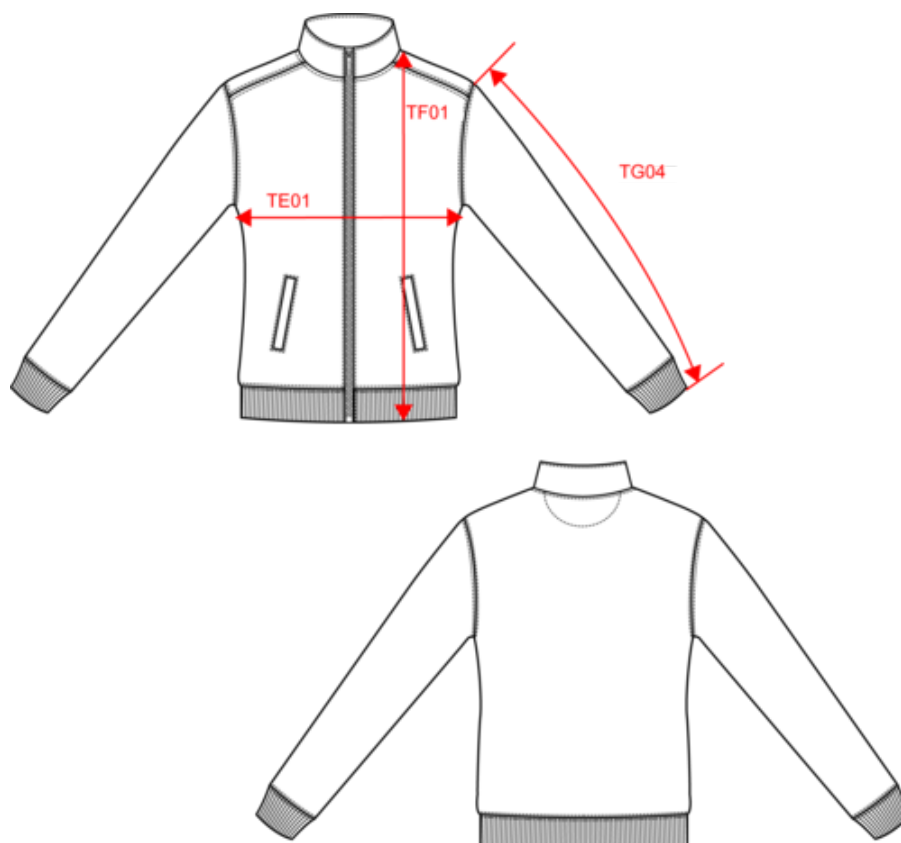

KARIBAN

K4011

Veste molleton gratté femme

Dimensions (cm)

Mesures en cm	XS	S	M	L	XL	XXL	3XL
TE01 - 1/2 largeur poitrine à 1.5cm de l'emmanchure	45.00	48.00	51.00	54.00	57.00	60.00	63.00
TF01 - Hauteur totale de l'HSP	61.00	63.00	65.00	67.00	69.00	71.00	73.00
TG02 - Longueur manche longue	60.00	61.00	62.00	63.00	64.00	65.00	66.00