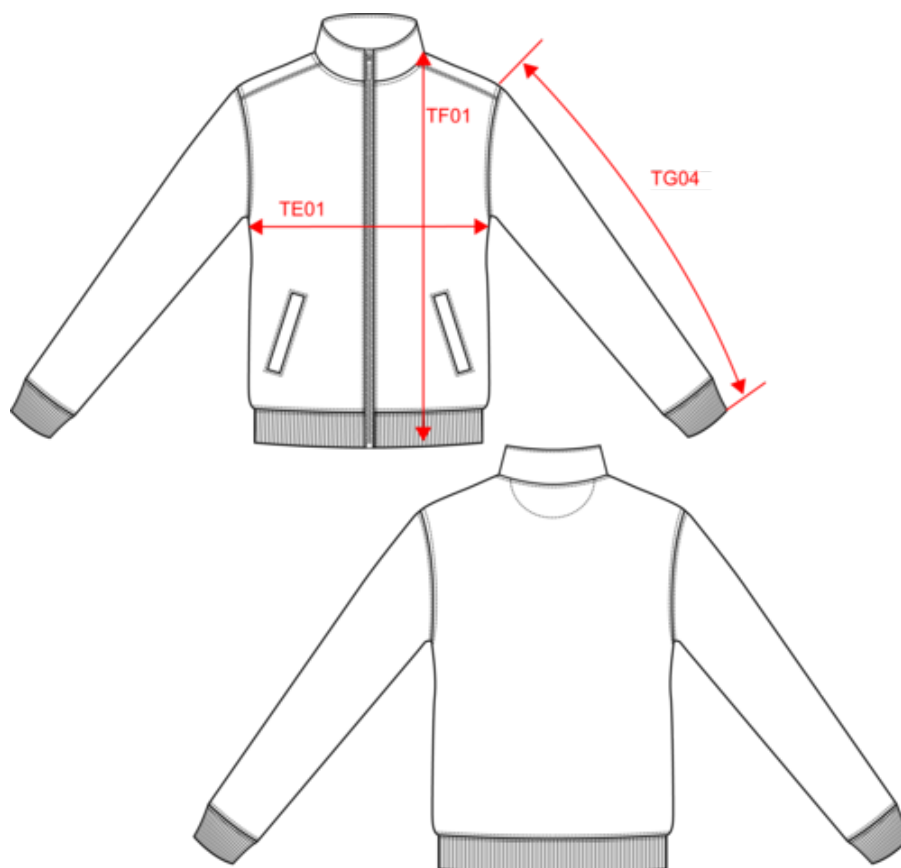

KARIBAN

K4010

Veste molleton gratté homme

- Confection molleton gratté 3 fils au traitement LSF offrant une excellente surface d'impression, résistance et stabilité au lavage.
- Pièce mode confortable, décontractée et adaptée au quotidien.
- Étiquette détachable pour une personnalisation facile.

80% coton / 20% polyester. Surface extérieure 100% coton peigné. Traitement LSF (Low Shrinkage Fleece : molleton prétréci). Molleton gratté 3 fils en coton peigné. Coupe droite. Manches droites. Col montant. Fermeture zippée plastique ton sur ton. 2 poches zippées et passepoilées côté. Finition demi-lune à l'encolure dos pour faciliter la personnalisation de marque à l'intérieur col. Finition bord-côte 1x1 bas de manches et de vêtement. Etiquette de marque Tear Away.

K4011

KARIBAN

K4010

Veste molleton gratté homme

Dimensions (cm)

Mesures en cm	S	M	L	XL	XXL	3XL	4XL
TE01 - 1/2 largeur poitrine à 1.5cm de l'emmanchure	52.00	55.00	58.00	61.00	64.00	67.00	70.00
TF01 - Hauteur totale de l'HSP	70.00	72.00	74.00	76.00	78.00	80.00	82.00
TG02 - Longueur manche longue	65.75	66.75	67.75	68.75	69.75	70.75	71.75