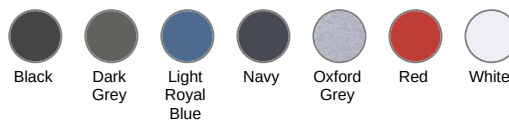

80% coton / 20% polyester. Surface extérieure 100% coton peigné. Traitement LSF (Low Shrinkage Fleece : molleton prétréci). Molleton gratté 3 fils en coton peigné. Coupe droite. Manches droites. Col montant. Fermeture zippée plastique ton sur ton. 2 poches zippées et passepoilées côté. Finition demi-lune à l'encolure dos pour faciliter la personnalisation de marque à l'intérieur col. Finition bord-côte 1x1 bas de manches et de vêtement. Etiquette de marque Tear Away.

Black

Dark Grey

Light Royal Blue

Navy

Oxford Grey

Red

White

Existe aussi en version

KARIBAN

K4010

Veste molleton gratté homme

Informations Couleurs

 Black RVB : 35,35,37 Pantone C : Black Pantone TCX : 19-4004TCX	 Dark Grey RVB : 63,60,60 Pantone C : 447C Pantone TCX : 19-0000TCX	 Light Royal Blue RVB : 53,95,151 Pantone C : 653C Pantone TCX : 18-4041TCX	 Navy RVB : 41,46,56 Pantone C : 433C Pantone TCX : 19-4012TCX	 Oxford Grey RVB : Pantone C : Based on Cool gray 7C Pantone TCX : Based on 16-3850TCX
 Red RVB : 195,32,54 Pantone C : 200C Pantone TCX : 19-1664TCX	 White RVB : 236,236,252 Pantone C : White Pantone TCX : 11-0601TCX			