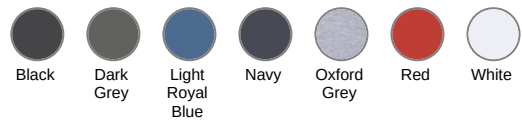

KARIBAN

K4010

Herrenjacke

- Konstruktion aus gebürstetem Molton mit 3 Fäden und LSF-Behandlung für eine ausgezeichnete Veredelungsfläche sowie eine ausgezeichnete Widerstandsfähigkeit und Stabilität beim Waschen.
- Komfortabler, alltagstauglicher Modeartikel im legeren Look.
- Abtrennbares Etikett für eine einfache Veredelung.

80 % Baumwolle / 20 % Polyester. Außenseite aus 100% Baumwolle. LSF-Behandlung (Low Shrinkage Fleece: vorgeschrumpftes Molton). Gebürstetes Fleece mit drei Fäden aus gekämmter Baumwolle. Gerader Schnitt. Gerade geschnittene Ärmel. Hochgeschlossener Kragen. Ton-auf-Ton Kunststoff-Reißverschluss. 2 Paspeltaschen mit Reißverschluss an den Seiten. Halbmondförmiger Halsausschnitt auf der Rückseite für eine einfache Markenveredelung auf der Innenseite. 1x1-Strickbündchen an Ärmeln und Saum. Markenetikett zum Abreißen.

Zertifikate

Zusätzliche Informationen

Logistik

Herkunftsland

Zolltarifnummer

Auch erhältlich als

K4011