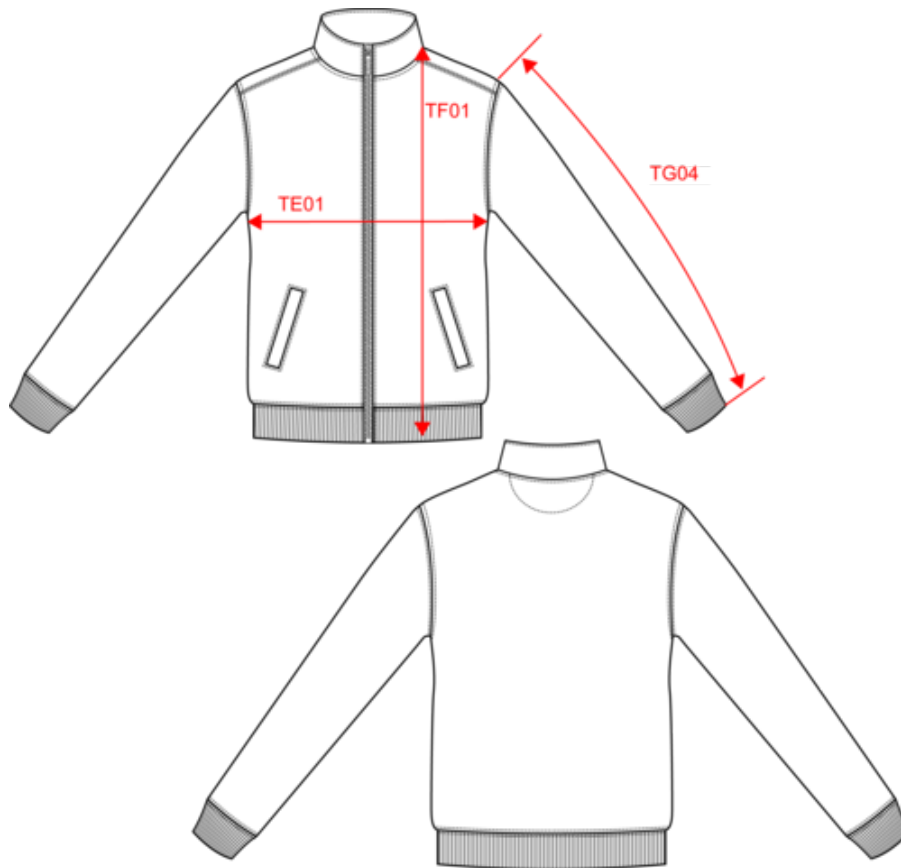

KARIBAN

K4010

Herrenjacke

Maße

Measurements in cm	S	M	L	XL	XXL	3XL	4XL
TE01 - 1/2 chest width at 1.5cm below armhole	52.00	55.00	58.00	61.00	64.00	67.00	70.00
TF01 - Total height from HSP	70.00	72.00	74.00	76.00	78.00	80.00	82.00
TG02 - Long sleeve length	65.75	66.75	67.75	68.75	69.75	70.75	71.75