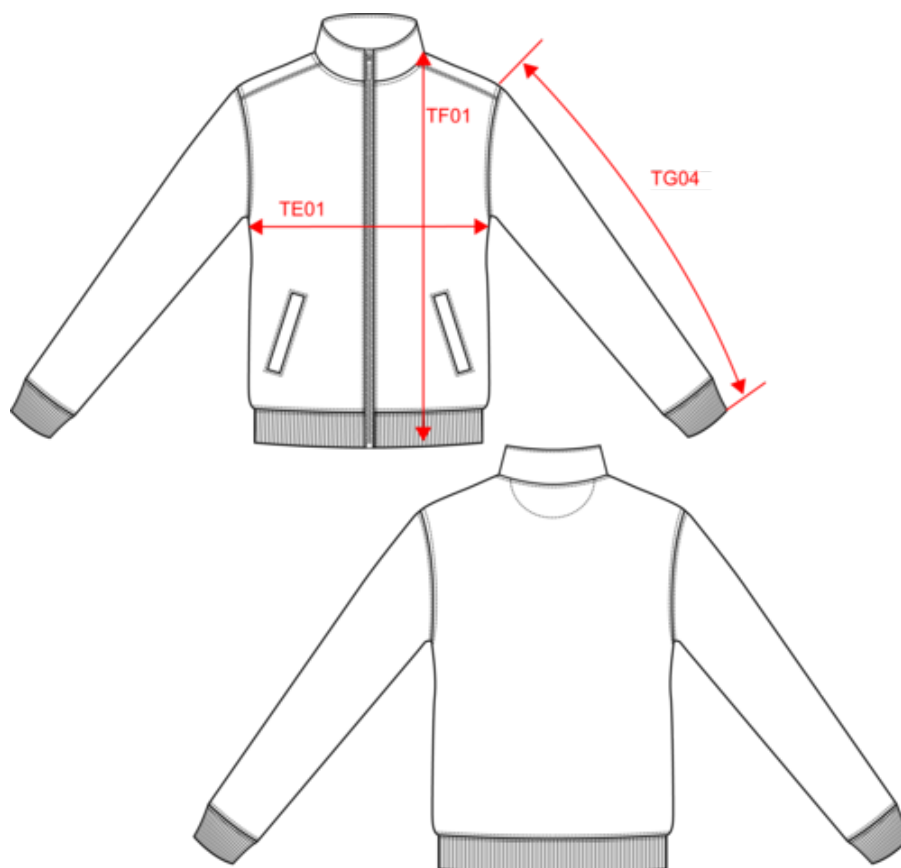

KARIBAN

K4010

Veste molleton gratté homme

- Confection molleton gratté 3 fils au traitement LSF offrant une excellente surface d'impression, résistance et stabilité au lavage.
- Pièce mode confortable, décontractée et adaptée au quotidien.
- Étiquette détachable pour une personnalisation facile.

80% coton / 20% polyester. Surface extérieure 100% coton peigné. Traitement LSF (Low Shrinkage Fleece : molleton prétréci). Molleton gratté 3 fils en coton peigné. Coupe droite. Manches droites. Col montant. Fermeture zippée plastique ton sur ton. 2 poches zippées et passepoilées côté. Finition demi-lune à l'encolure dos pour faciliter la personnalisation de marque à l'intérieur col. Finition bord-côte 1x1 bas de manches et de vêtement. Etiquette de marque Tear Away.

Existe aussi en version

K4011

KARIBAN

K4010

Veste molleton gratté homme

Dimensions (cm)

Mesures en cm	S	M	L	XL	XXL	3XL	4XL
TE01 - 1/2 largeur poitrine à 1.5cm de l'emmanchure	52.00	55.00	58.00	61.00	64.00	67.00	70.00
TF01 - Hauteur totale de l'HSP	70.00	72.00	74.00	76.00	78.00	80.00	82.00
TG02 - Longueur manche longue	65.75	66.75	67.75	68.75	69.75	70.75	71.75