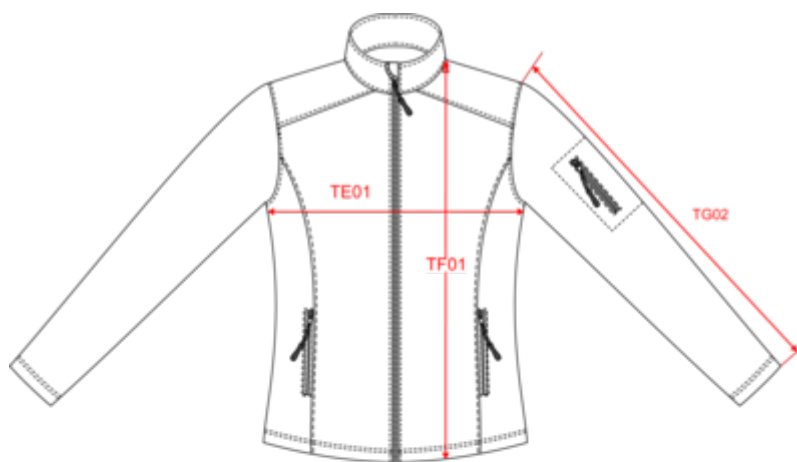

## Dimensions (cm)

Mesures en cm	S	M	L	XL	XXL	3XL	4XL
TE01 - 1/2 largeur poitrine à 1.5cm de l'emmanchure	47.00	50.00	53.00	56.00	59.00	62.00	65.00
TF01 - Hauteur totale de l'HSP	63.75	65.75	67.75	69.75	71.75	73.75	75.75
TG02 - Longueur manche longue	62.50	63.50	64.50	65.50	66.50	67.50	68.50