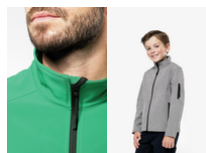

KARIBAN

K400

Veste softshell femme

- Softshell 3 couches pour une protection idéale.
- Membrane technique coupe-vent, respirante et imperméable.
- Offre un confort optimal grâce sa matière élastique.

95% polyester / 5% élasthanne. Tissu contrecollé 3 couches respirant 3000 g/m² /24 h et imperméable 8000 mm. Extérieur : 95% polyester / 5% élasthanne. Intermédiaire : membrane respirante. Couche intérieure : micropolaire. Coupe cintrée. Fermeture zippée. 2 poches zippées sur le devant et une poche zippée sur manche gauche.

Tableau équivalence des tailles par pays en dernière page.

Certifications

Informations Complémentaires

Logistique

Pays d'origine

Code douanier

Existe aussi en version

K401

K402