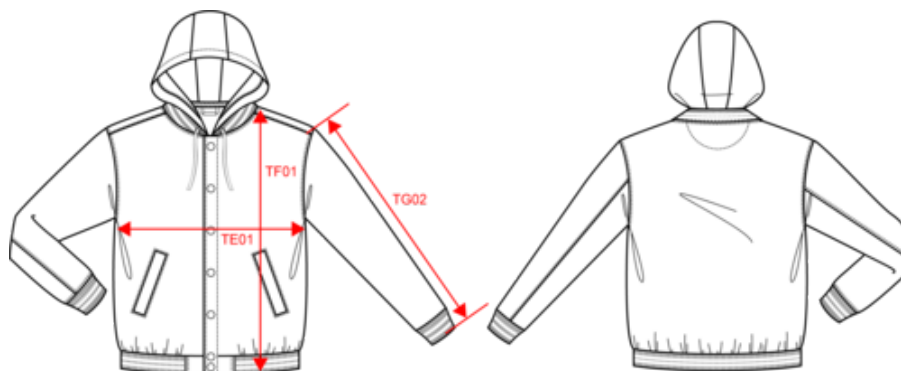

KARIBAN

K4003

Blouson Teddy à capuche

Unisex

- L'indémodable Teddy inspiré des universités américaines.
- Confort optimal.
- Urbain et polyvalent.

70% coton / 30% polyester. Molleton gratté 3 fils. Manches montées contrastées. Capuche en 3 parties, doublure jersey et cordons contrastés. Fermeture devant par boutons pression. Bord côte avec 2 liserés contrastés au col, manches et bas de vêtement. 2 poches passepoilées devant. Bande de propreté en chevron et boucle d'accrochage à l'intérieur col. Pas d'étiquette de marque au col, uniquement une puce de taille pour faciliter la personnalisation.

Blouson Teddy à capuche Unisexe

Dimensions (cm)

Mesures en cm	XS	S	M	L	XL	XXL	3XL
TE01 - 1/2 largeur poitrine à 1.5cm de l'emmanchure	49.00	52.00	55.00	58.00	61.00	64.00	67.00
TF01 - Hauteur totale de l'HSP	64.00	66.00	68.00	70.00	72.00	74.00	76.00
TG02 - Longueur manche longue	63.00	64.00	65.00	66.00	67.00	68.00	69.00