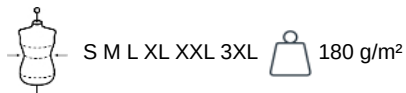

KARIBAN

K384

T-shirt col bateau manches courtes femme

- T-shirt féminin lavé aux enzymes, l'essentiel des professionnels.
- Toucher doux et excellente imprimabilité.
- Coupe droite et large décolleté.

100% coton. Coton peigné avec lavage aux enzymes. Large décolleté. Coupe droite. Bande de propreté contrastée à l'encolure (White pour le coloris White et Oxford Grey pour tous les autres coloris).

KARIBAN

K384

T-shirt col bateau manches courtes femme

Dimensions (cm)

Mesures en cm	S	M	L	XL	XXL	3XL
TE01 - 1/2 largeur poitrine à 1.5cm de l'emmanchure	44.00	47.00	50.00	53.00	56.00	59.00
TF01 - Hauteur totale de l'HSP	60.75	62.75	64.75	66.75	68.75	70.75
TG07 - Longueur manche courte	12.75	13.50	14.25	15.00	15.75	16.50