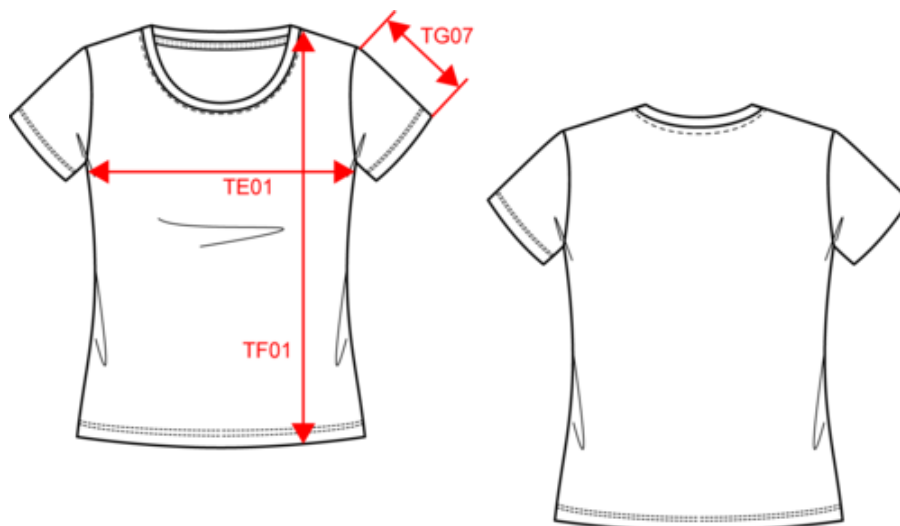

KARIBAN

K384

T-shirt col bateau manches courtes femme

- T-shirt féminin lavé aux enzymes, l'essentiel des professionnels.
- Toucher doux et excellente imprimabilité.
- Coupe droite et large décolleté.

100% coton. Coton peigné avec lavage aux enzymes. Large décolleté. Coupe droite. Bande de propreté contrastée à l'encolure (White pour le coloris White et Oxford Grey pour tous les autres coloris).

Tableau équivalence des tailles par pays en dernière page.

Certifications

Informations Complémentaires

Logistique

Pays d'origine

BD - Bangladesh

Code douanier

61091000

KARIBAN

K384

T-shirt col bateau manches courtes femme

Dimensions (cm)

Mesures en cm	S	M	L	XL	XXL	3XL
TE01 - 1/2 largeur poitrine à 1.5cm de l'emmanchure	44.00	47.00	50.00	53.00	56.00	59.00
TF01 - Hauteur totale de l'HSP	60.75	62.75	64.75	66.75	68.75	70.75
TG07 - Longueur manche courte	12.75	13.50	14.25	15.00	15.75	16.50