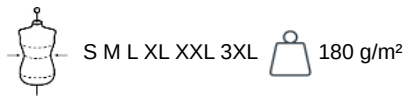

## T-shirt col bateau manches courtes femme

- T-shirt féminin lavé aux enzymes, l'essentiel des professionnels.
- Toucher doux et excellente imprimabilité.
- Coupe droite et large décolleté.

100% coton. Coton peigné avec lavage aux enzymes. Large décolleté. Coupe droite. Bande de propreté contrastée à l'encolure (White pour le coloris White et Oxford Grey pour tous les autres coloris).

Tableau équivalence des tailles par pays en dernière page.