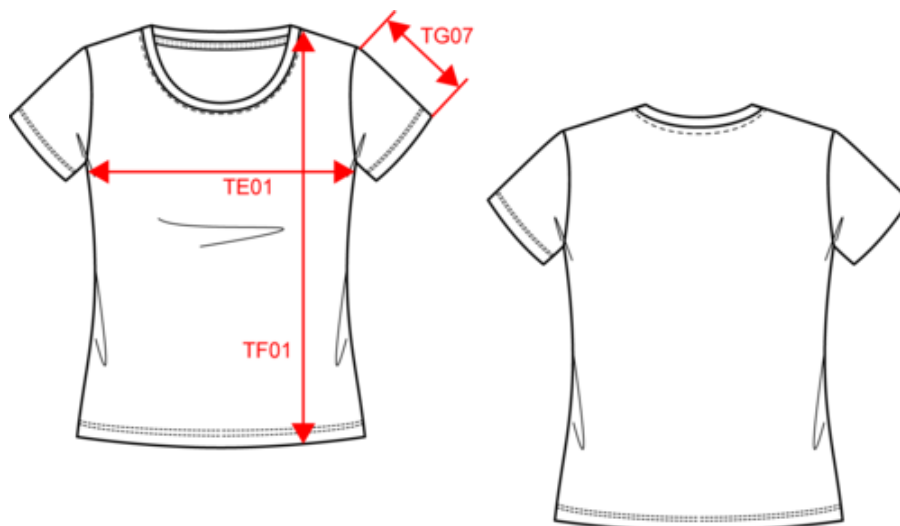

### Dimensions (cm)

Mesures en cm	S	M	L	XL	XXL	3XL
TE01 - 1/2 largeur poitrine à 1.5cm de l'emmanchure	44.00	47.00	50.00	53.00	56.00	59.00
TF01 - Hauteur totale de l'HSP	60.75	62.75	64.75	66.75	68.75	70.75
TG07 - Longueur manche courte	12.75	13.50	14.25	15.00	15.75	16.50