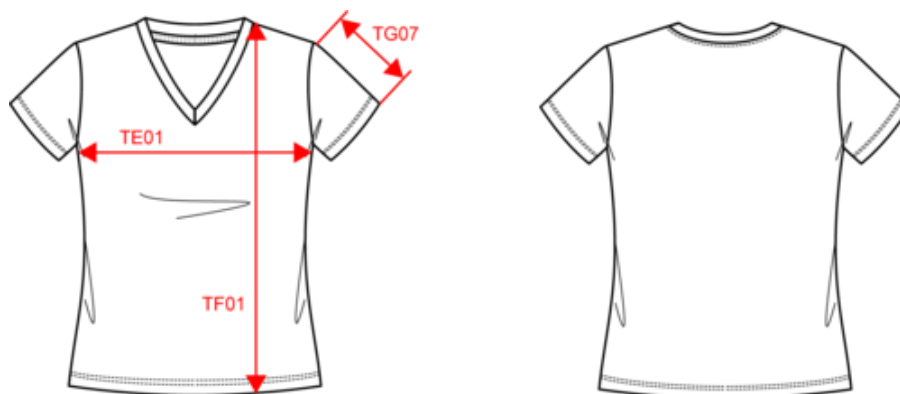

Existe aussi en version

K357

KARIBAN

K381

T-shirt col V manches courtes femme

Dimensions (cm)

Mesures en cm	S	M	L	XL	XXL	3XL
TE01 - 1/2 largeur poitrine à 1.5cm de l'emmanchure	46.00	49.00	52.00	55.00	58.00	61.00
TF01 - Hauteur totale de l'HSP	62.00	64.00	66.00	68.00	70.00	72.00
TG07 - Longueur manche courte	15.00	15.75	16.50	17.25	18.00	18.75