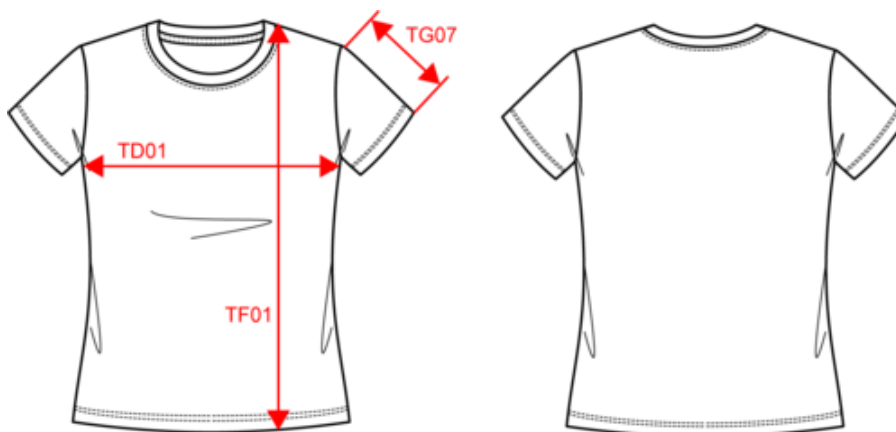

KARIBAN

K380

T-shirt col rond manches courtes femme

- T-shirt coupe mode, lavé aux enzymes, l'essentiel des professionnels.
- Toucher doux et excellente imprimabilité.
- Grand choix de couleurs.

Coloris unis : 100% coton. Coloris Oxford Grey : 90% coton / 10% viscose. Coton peigné avec lavage aux enzymes. Toucher doux, bonne résistance au lavage. Coupe cintrée mode. Bande de propreté à l'encolure (White pour le coloris White, Dark Grey pour le coloris Oxford Grey et Oxford Grey pour tous les autres coloris). Finition double aiguille bas de manche et bas de vêtement.

Existe aussi en version

K356

K363

KARIBAN

K380

T-shirt col rond manches courtes femme

Dimensions (cm)

Mesures en cm	S	M	L	XL	XXL	3XL
TE01 - 1/2 largeur poitrine à 1.5cm de l'emmanchure	46.00	49.00	52.00	55.00	58.00	61.00
TF01 - Hauteur totale de l'HSP	62.00	64.00	66.00	68.00	70.00	72.00
TG07 - Longueur manche courte	15.00	15.75	16.50	17.25	18.00	18.75