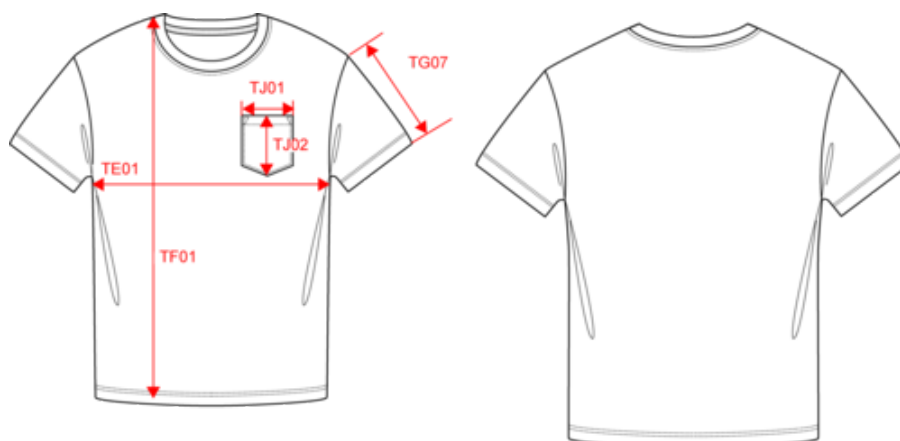

100% coton. Maille jersey en coton peigné. Toucher doux. Encolure ronde en bord-côte. Poche poitrine contrastée côté coeur. Bande de propreté col contrastée. Finition double aiguille bas de manches et bas de vêtement.

White /
Navy
Stripes

White /
Red
Stripe

Existe aussi en version

K378

KARIBAN

K379

T-shirt rayé marin avec poche manches courtes enfant

Dimensions (cm)

Mesures en cm	4/6 ans	6/8 ans	8/10 ans	10/12 ans	12/14 ans
TE01 - 1/2 largeur poitrine à 1.5cm de l'emmanchure	31.00	34.00	37.00	40.00	43.00
TF01 - Hauteur totale de l'HSP	42.50	47.50	52.50	57.50	62.50
TG07 - Longueur manche courte	11.75	13.75	16.25	18.75	21.25