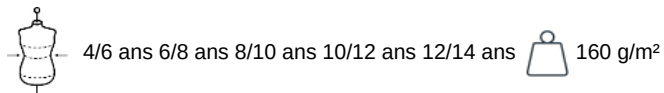

KARIBAN

K379

T-shirt rayé marin avec poche manches courtes enfant

- L'intemporel rayé marin se décline en t-shirt pour enfant.
- Coupe fluide et poche contrastée pour un look décontracté.
- Confection maille jersey 100% coton peigné.

100% coton. Maille jersey en coton peigné. Toucher doux. Encolure ronde en bord-côte. Poche poitrine contrastée côté coeur. Bande de propreté col contrastée. Finition double aiguille bas de manches et bas de vêtement.

Tableau équivalence des tailles par pays en dernière page.

Certifications

Informations Complémentaires

Logistique

Pays d'origine

BD - Bangladesh

Code douanier

61091000

White /
Navy
Stripes

White /
Red
Stripe

Existe aussi en version

K378