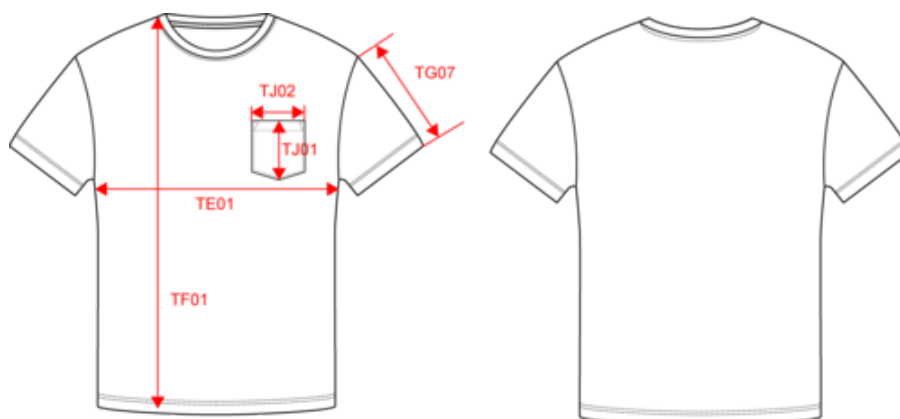

100% coton. Maille jersey en coton peigné. Toucher doux. Encolure ronde en bord-côte. Poche poitrine contrastée côté coeur. Bande de propreté encolure contrastée. Finition double aiguille bas de manches et bas de vêtement.

Existe aussi en version

K379

KARIBAN

K378

T-shirt rayé marin avec poche manches courtes homme

Dimensions (cm)

Mesures en cm	S	M	L	XL	XXL	3XL
TE01 - 1/2 largeur poitrine à 1.5cm de l'emmanchure	50.00	53.00	56.00	59.00	62.00	65.00
TF01 - Hauteur totale de l'HSP	70.00	72.00	74.00	76.00	78.00	80.00
TG07 - Longueur manche courte	22.50	23.25	24.00	24.75	25.50	26.25
TJ01 - Largeur haut de poche(s) plaquée(s) poitrine	9.50	9.50	10.00	10.50	11.50	11.50
TJ02 - Hauteur haut de poche(s) plaquée(s) poitrine au niveau le plus haut	11.00	11.00	11.50	12.00	13.00	13.00

White

RVB : 236,236,252
Pantone C : White
Pantone TCX : 11-0601TCX

Red Stripe

RVB : 198,12,48
Pantone C : 1795C
Pantone TCX : 18-1763TCX

Logistique

10

50

Sizes	Width (cm)	Height (cm)	Length (cm)	Net weight (kg)	Gross weight (kg)	Pieces/Box	Pieces/Bundle
S	40.00000	20.00000	60.00000	7.40000	8.40000	50	10
M	40.00000	20.00000	60.00000	8.00000	9.00000	50	10
L	40.00000	20.00000	60.00000	8.60000	9.60000	50	10
XL	40.00000	22.00000	60.00000	9.20000	10.20000	50	10
XXL	40.00000	22.00000	60.00000	9.80000	10.80000	50	10
3XL	40.00000	22.00000	60.00000	10.40000	11.40000	50	10