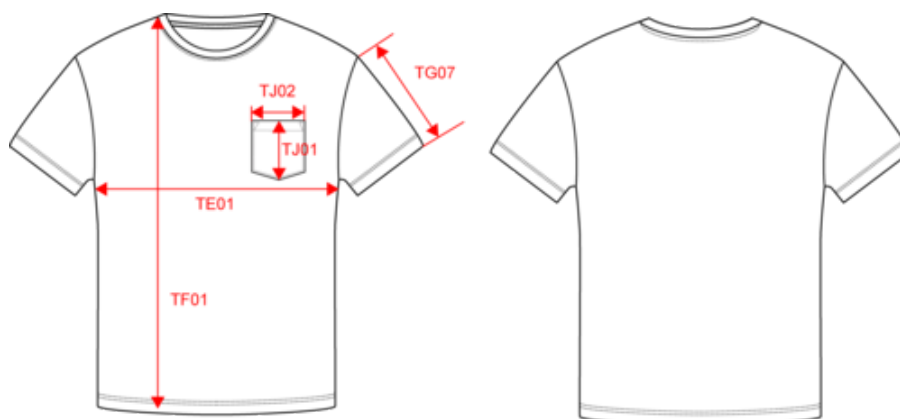

KARIBAN

K378

Camiseta Marinero a rayas con bolsillo manga corta

Dimensiones

Measurements in cm	S	M	L	XL	XXL	3XL
TE01 - 1/2 chest width at 1.5cm below armhole	50.00	53.00	56.00	59.00	62.00	65.00
TF01 - Total height from HSP	70.00	72.00	74.00	76.00	78.00	80.00
TG07 - Short sleeve length	22.50	23.25	24.00	24.75	25.50	26.25
TJ01 - Chest patched pocket(s) top width	9.50	9.50	10.00	10.50	11.50	11.50
TJ02 - Chest patched pocket(s) height at highest point	11.00	11.00	11.50	12.00	13.00	13.00