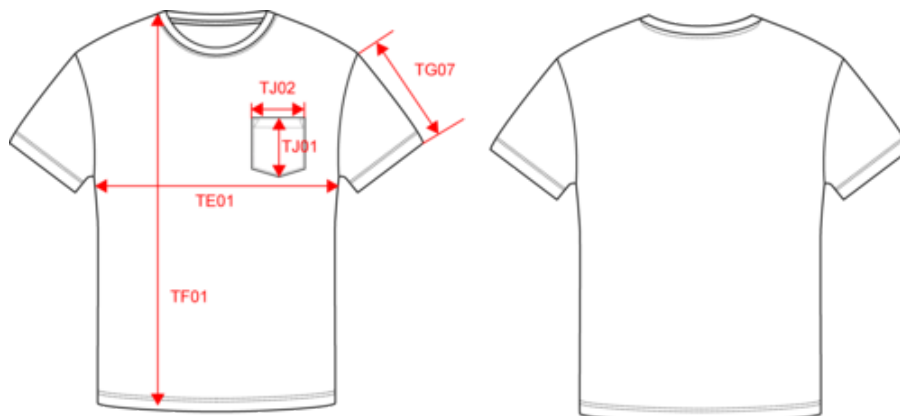

KARIBAN

K378

T-shirt rayé marin avec poche manches courtes homme

Dimensions (cm)

Mesures en cm	S	M	L	XL	XXL	3XL
TE01 - 1/2 largeur poitrine à 1.5cm de l'emmanchure	50.00	53.00	56.00	59.00	62.00	65.00
TF01 - Hauteur totale de l'HSP	70.00	72.00	74.00	76.00	78.00	80.00
TG07 - Longueur manche courte	22.50	23.25	24.00	24.75	25.50	26.25
TJ01 - Largeur haut de poche(s) plaquée(s) poitrine	9.50	9.50	10.00	10.50	11.50	11.50
TJ02 - Hauteur haut de poche(s) plaquée(s) poitrine au niveau le plus haut	11.00	11.00	11.50	12.00	13.00	13.00