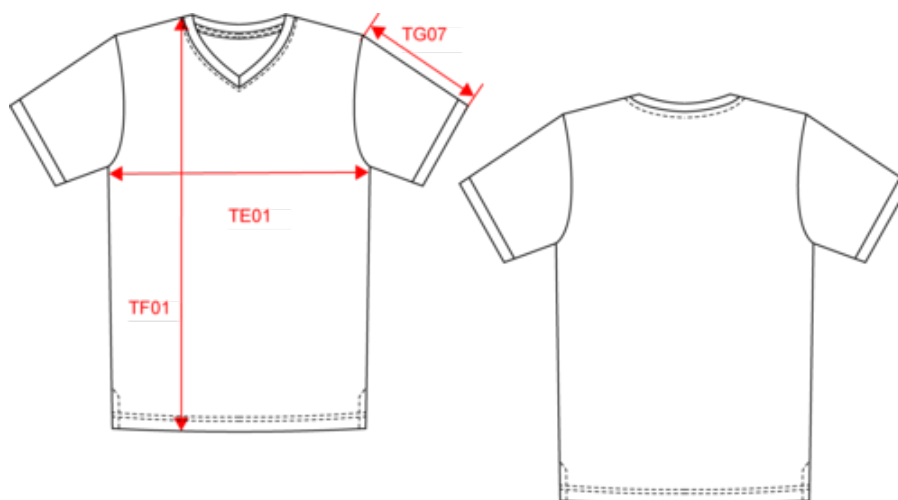

KARIBAN

K374

T-shirt maille piquée col V homme

- Le classique chic du dressing masculin.
- Rayures contrastées en bord-côte au col et bas de manches.
- Confection maille piquée en coton peigné.

100% coton (90% coton / 10% viscose pour coloris chiné). Maille piquée en coton peigné. Finitions bord-côte avec rayures contrastées au col et bas de manches. Bande de propreté encolure et fentes latérales contrastées. Finition double aiguille au bas du vêtement.

Existe aussi en version

K394

KARIBAN

K374

T-shirt maille piquée col V homme

Dimensions (cm)

Mesures en cm	S	M	L	XL	XXL	3XL
TE01 - 1/2 largeur poitrine à 1.5cm de l'emmanchure	50.00	53.00	56.00	59.00	62.00	65.00
TF01 - Hauteur totale de l'HSP	70.00	72.00	74.00	76.00	78.00	80.00
TG07 - Longueur manche courte	20.25	21.25	22.25	23.25	24.25	25.25