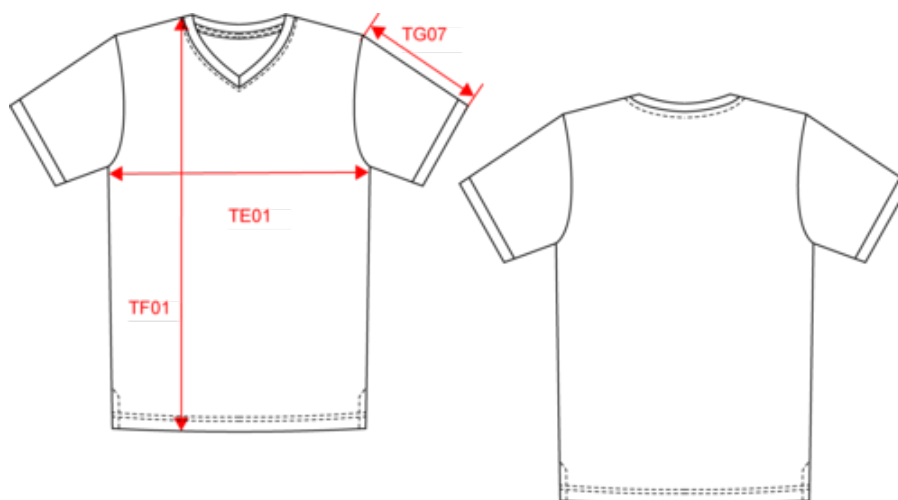

KARIBAN

K374

T-shirt maille piquée col V homme

- Le classique chic du dressing masculin.
- Rayures contrastées en bord-côte au col et bas de manches.
- Confection maille piquée en coton peigné.

100% coton (90% coton / 10% viscose pour coloris chiné). Maille piquée en coton peigné. Finitions bord-côte avec rayures contrastées au col et bas de manches. Bande de propreté encolure et fentes latérales contrastées. Finition double aiguille au bas du vêtement.

Existe aussi en version

K394

KARIBAN

K374

T-shirt maille piquée col V homme

Dimensions (cm)

| Mesures en cm | S | M | L | XL | XXL | 3XL |
|---|-------|-------|-------|-------|-------|-------|
| TE01 - 1/2 largeur poitrine à 1.5cm de l'emmanchure | 50.00 | 53.00 | 56.00 | 59.00 | 62.00 | 65.00 |
| TF01 - Hauteur totale de l'HSP | 70.00 | 72.00 | 74.00 | 76.00 | 78.00 | 80.00 |
| TG07 - Longueur manche courte | 20.25 | 21.25 | 22.25 | 23.25 | 24.25 | 25.25 |