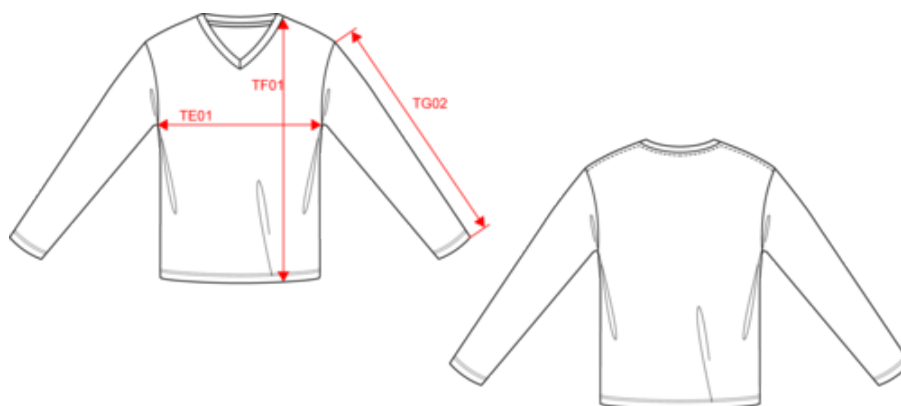

Existe aussi en version

K382

KARIBAN

K358

T-shirt col V manches longues homme

Dimensions (cm)

Mesures en cm	S	M	L	XL	XXL	3XL	4XL
TE01 - 1/2 largeur poitrine à 1.5cm de l'emmanchure	49.00	52.00	55.00	58.00	61.00	64.00	67.00
TF01 - Hauteur totale de l'HSP	70.00	72.00	74.00	76.00	78.00	80.00	82.00
TG02 - Longueur manche longue	63.00	64.00	65.00	66.00	67.00	68.00	69.00