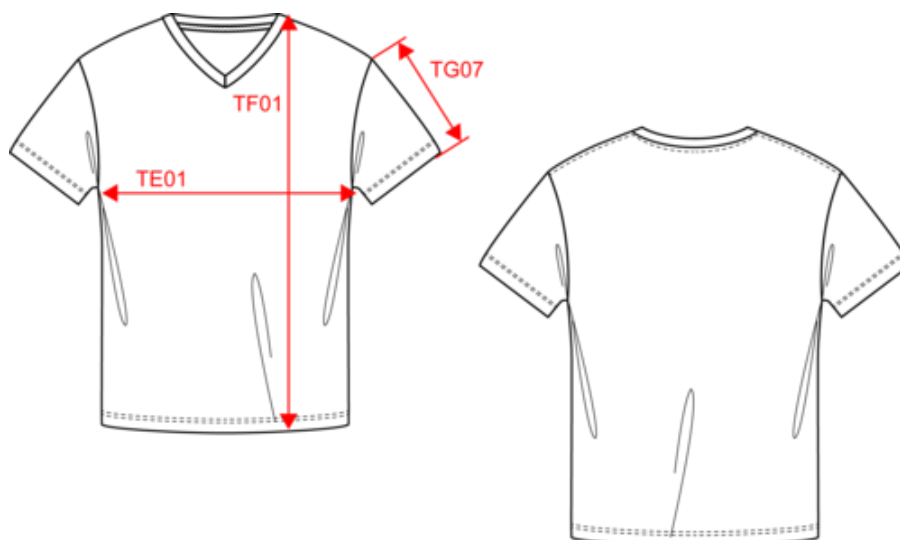

### Dimensions (cm)

Mesures en cm	S	M	L	XL	XXL	3XL	4XL
TE01 - 1/2 largeur poitrine à 1.5cm de l'emmanchure	49.00	52.00	55.00	58.00	61.00	64.00	67.00
TF01 - Hauteur totale de l'HSP	70.00	72.00	74.00	76.00	78.00	80.00	82.00
TG07 - Longueur manche courte	22.00	22.75	23.50	24.25	25.00	25.75	26.50