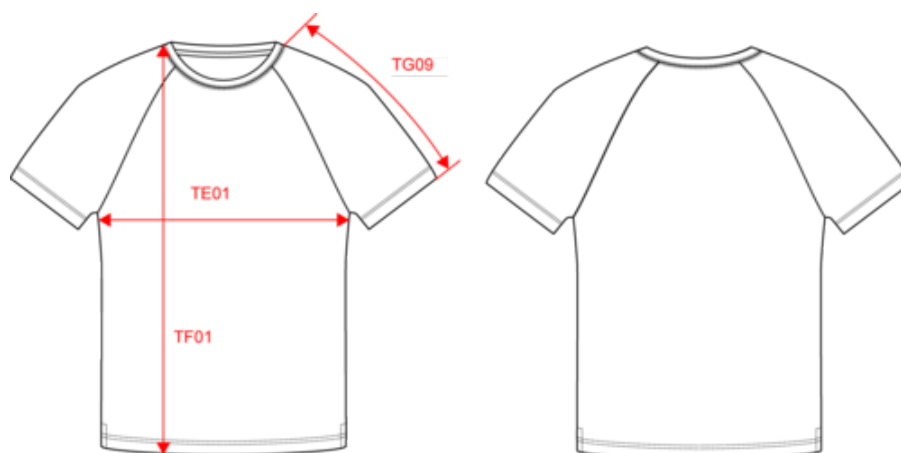

KARIBAN

K330

Baseball-Shirt, zweifarbig

- Raglanärmel für mehr Bewegungsfreiheit.
- In 17 Farben erhältlich.
- 100 % Baumwolle.

100% Ring Spun-Baumwolle. Kontrastfarbene Raglanärmel. Seitlich leicht geschlitzt. Nackenband. Doppelnaht an Ärmel, Hals und Bund. Kragen mit Elasthan.

Zertifikate

Zusätzliche Informationen

Logistik

Herkunftsland

Zolltarifnummer

KARIBAN

K330

Baseball-Shirt, zweifarbig

Maße

Measurements in cm	S	M	L	XL	XXL	3XL
TE01 - 1/2 chest width at 1.5cm below armhole	50.00	53.00	56.00	59.00	62.00	65.00
TF01 - Total height from HSP	70.20	72.20	74.20	76.20	78.20	80.20
TG09 - Raglan short sleeve length	36.50	38.25	40.00	41.75	43.50	45.25