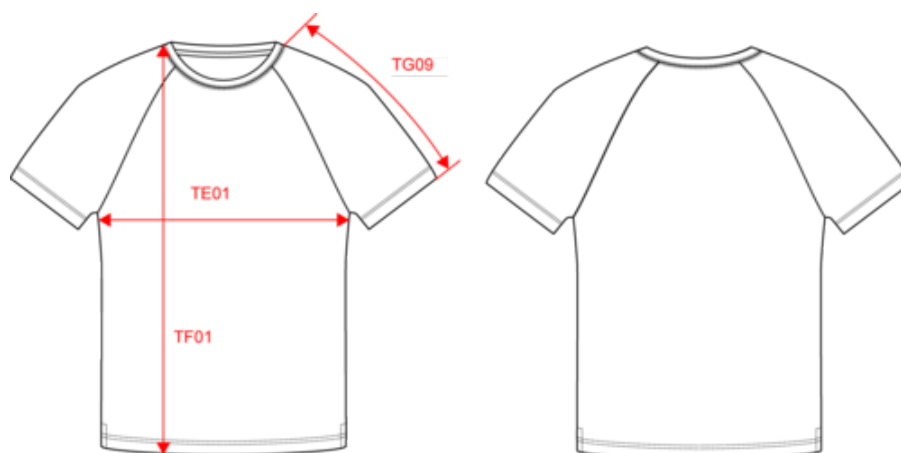

# KARIBAN

K330

Baseball > T-shirt bicolore manches courtes

Dimensions (cm)

| Mesures en cm                                       | S     | M     | L     | XL    | XXL   | 3XL   |
|---|-------|-------|-------|-------|-------|-------|
| TE01 - 1/2 largeur poitrine à 1.5cm de l'emmanchure | 50.00 | 53.00 | 56.00 | 59.00 | 62.00 | 65.00 |
| TF01 - Hauteur totale de l'HSP                      | 70.20 | 72.20 | 74.20 | 76.20 | 78.20 | 80.20 |
| TG09 - Longueur manche courte raglan                | 36.50 | 38.25 | 40.00 | 41.75 | 43.50 | 45.25 |