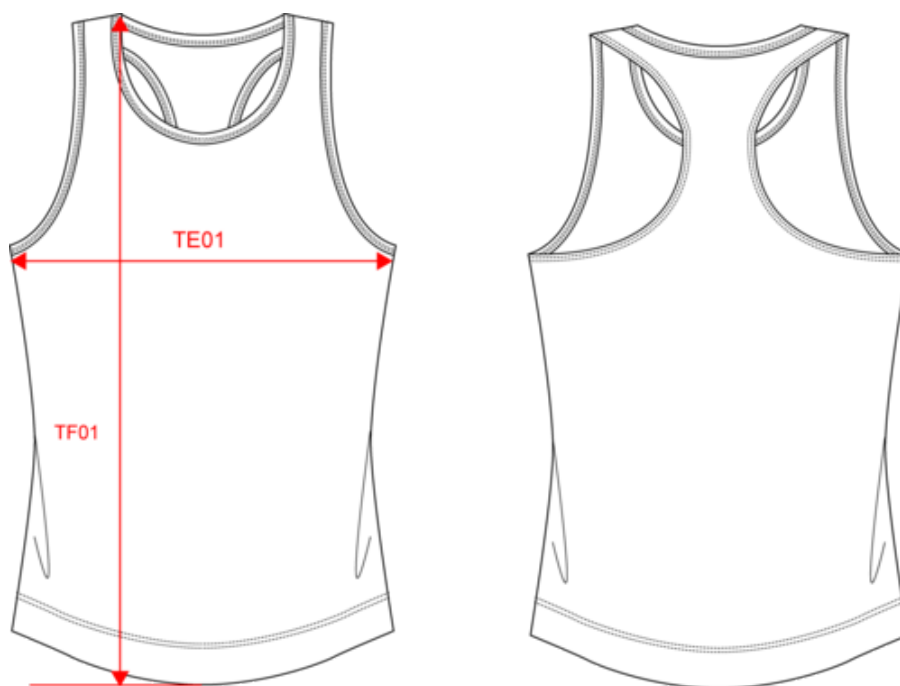

KARIBAN

K311

Angelina > débardeur femme

- Essentiel et indémodable débardeur dos nageur.
- Confection 100% coton pour un porter doux et agréable.

100% coton. Côte 1x1. Dos nageur. Finition double aiguille.

Existe aussi en version

K362

KARIBAN

K311

Angelina > débardeur femme

Dimensions (cm)

Mesures en cm	XS	S	M	L	XL
TE01 - 1/2 largeur poitrine à 1.5cm de l'emmanchure	35.00	38.00	41.00	44.00	47.00
TF01 - Hauteur totale de l'HSP	58.00	60.00	62.00	64.00	66.00