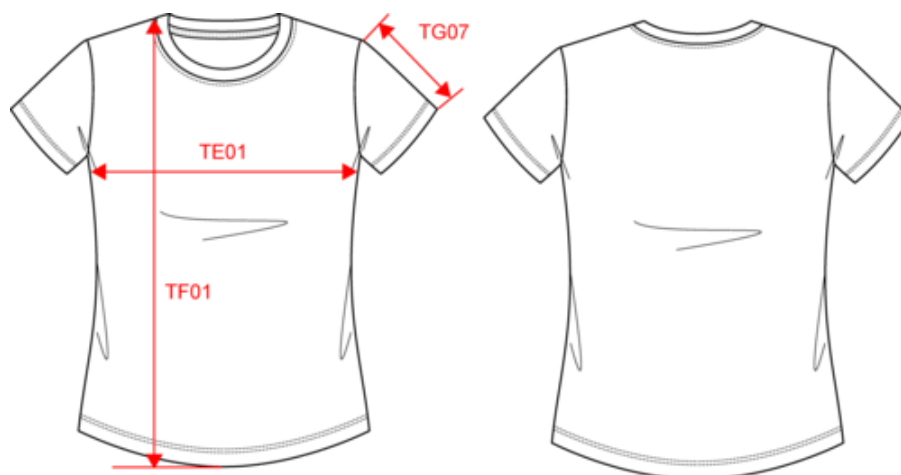

KARIBAN

K30521C

T-shirt Bio190 IC femme

- Coton peigné en conversion biologique.
- Coupe féminine avec coutures côtés.
- No label : 100 % personnalisable à votre marque.

100% coton. Coloris Oxford Grey : 90% coton / 10% viscose. Tous les coloris sont fabriqués à partir de coton en conversion biologique. Coton peigné. Coupe droite. Coupé cousu. Col en bords-côtes 1x1 avec une finition en piqûre nervure. Bande de propreté en matière principale ton sur ton en finition intérieur de col. Finition double surpiqûres bas de manche et de vêtement. Pas d'étiquette de marque, uniquement une puce de taille déchirable pour faciliter la personnalisation.

K3052IC

T-shirt Bio190 IC femme

Dimensions (cm)

Mesures en cm	XS	S	M	L	XL	XXL	3XL
TE01 - 1/2 largeur poitrine à 1.5cm de l'emmanchure	43.00	46.00	49.00	52.00	55.00	58.00	61.00
TF03 - Hauteur totale devant de l'HSP	61.00	63.00	65.00	67.00	69.00	71.00	73.00
TG07 - Longueur manche courte	16.00	16.75	17.50	18.25	19.00	19.75	20.50