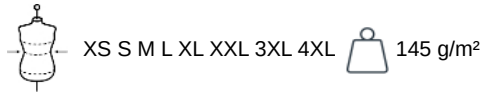

## Camiseta cuello redondo y manga corta unisex

- Fabricado en Portugal: confección de calidad europea.
- Refuerzo con tira de silicona de la costura del hombro.

100% algodón peinado. Tejido de jersey. Corte ajustado. Cortado y cosido, acabados impecables. Cuello redondo con tira cubrecosturas a tono. Refuerzo de la costura del hombro con cinta siliconada. Acabado de las mangas y del bajo de la prenda con doble pespunte. Sin etiqueta de marca, sólo una etiqueta con la talla que es Tear Away para facilitar la personalización. Fabricado en Portugal. Peso medio en la talla L : 140g.