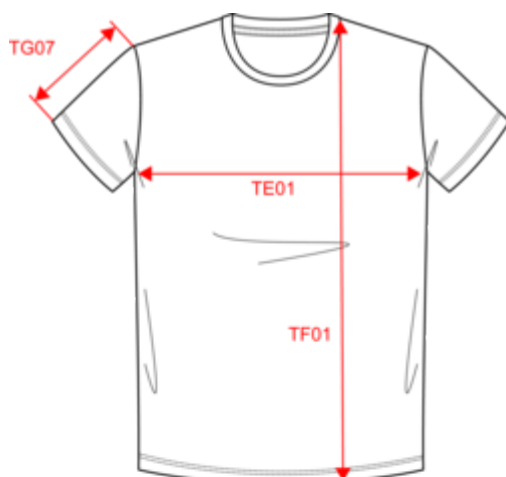

XS S M L XL XXL 3XL 4XL  145 g/m²

Tableau équivalence des tailles par pays en dernière page.

Certifications

Informations Complémentaires

Logistique

Pays d'origine

PT - Portugal

Code douanier

K3038

KARIBAN

K3036

T-shirt col rond manches courtes unisexe

Dimensions (cm)

Mesures en cm	XS	S	M	L	XL	XXL	3XL	4XL
TE01 - 1/2 largeur poitrine à 1.5cm de l'emmanchure	47.00	50.00	53.00	56.00	59.00	62.00	65.00	68.00
TF01 - Hauteur totale de l'HSP	68.00	70.00	72.00	74.00	76.00	78.00	80.00	82.00
TG07 - Longueur manche courte	21.25	22.00	22.75	23.50	24.25	25.00	25.75	26.50

White
RVB : 236,236,252
Pantone C : White
Pantone TCX : 11-0601TCX

Logistique

10

50

Sizes	Width (cm)	Height (cm)	Length (cm)	Net weight (kg)	Gross weight (kg)	Pieces/Box	Pieces/Bundle
XS	40.00	20.00	60.00	9	9.43	50	10
S	40.00	20.00	60.00	9	9.43	50	10
M	40.00	20.00	60.00	9	9.43	50	10
L	40.00	20.00	60.00	9	9.43	50	10
XL	40.00	20.00	60.00	9	9.43	50	10
XXL	40.00	20.00	60.00	9	9.43	50	10
3XL	40.00	20.00	60.00	9	9.43	50	10
4XL	40.00	20.00	60.00	9	9.43	50	10