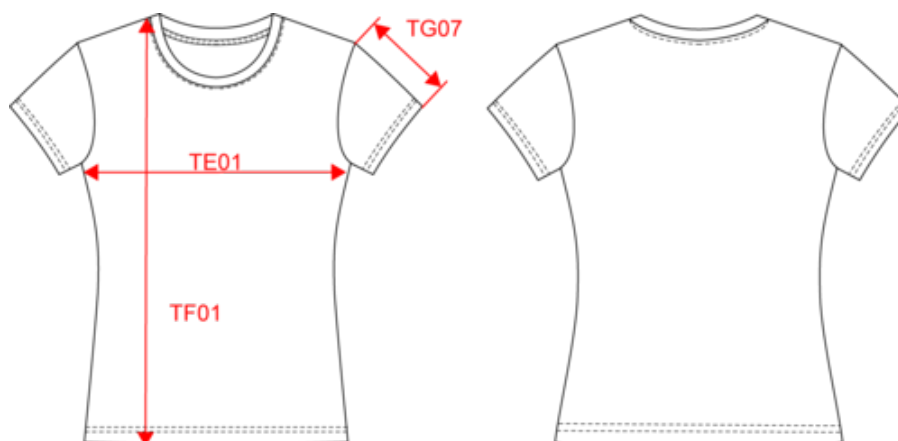

100% coton biologique. Coupe droite. Lavage aux enzymes. Encolure ronde avec bord-côte 1x1. Rayures tricotées. Bande de propreté au col. Finition double aiguille bas de manches et bas de vêtement. Pas d'étiquette de marque pour faciliter la personnalisation.

Existe aussi en version

K3033

K3035

KARIBAN

K3034

T-shirt marin col rond Bio femme

Dimensions (cm)

Mesures en cm	XS	S	M	L	XL	XXL
TE01 - 1/2 largeur poitrine à 1.5cm de l'emmanchure	43.00	46.00	49.00	52.00	55.00	58.00
TF03 - Hauteur totale devant de l'HSP	61.00	63.00	65.00	67.00	69.00	71.00
TG07 - Longueur manche courte	16.00	16.75	17.50	18.25	19.00	19.75