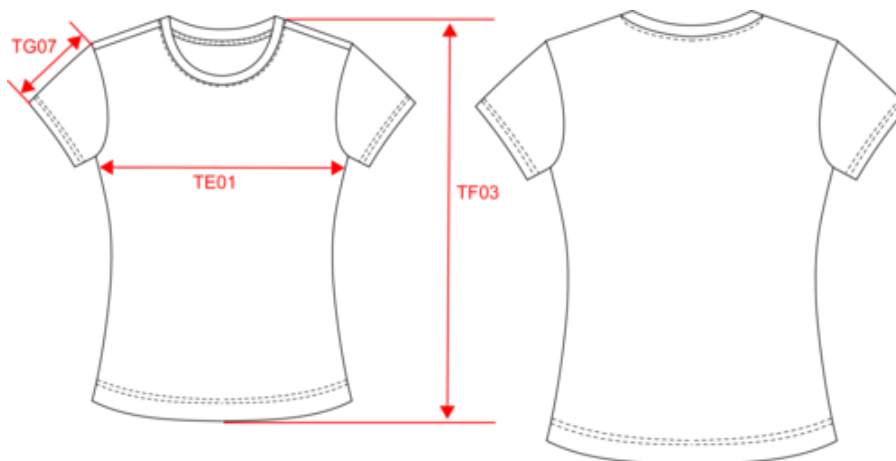

KARIBAN

K3031

Camiseta camuflaje mujer

- Camiseta básica de camuflaje.
- No label.
- Look de tendencia y desenfadado.

100% algodón. Cuello de canalé 1x1 con elastano. Tira cubrecosturas a tono en el cuello. Sin etiqueta de marca en el cuello, únicamente una etiqueta con la talla para facilitar la personalización. Peso medio en la talla M : 105g.

Camouflag@amouflage

También existe en version

K3030

KARIBAN

K3031

Camiseta camuflaje mujer

Dimensiones

Measurements in cm	XS	S	M	L	XL	XXL	3XL
TE01 - 1/2 chest width at 1.5cm below armhole	43.00	46.00	49.00	52.00	55.00	58.00	61.00
TF03 - Front total height from HSP	60.00	62.00	64.00	66.00	68.00	70.00	72.00
TG07 - Short sleeve length	15.75	16.50	17.25	18.00	18.75	19.50	20.25