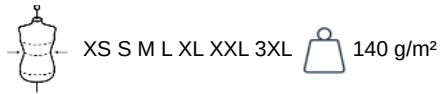

KARIBAN

K3031

Camiseta camuflaje mujer

- Camiseta básica de camuflaje.
- No label.
- Look de tendencia y desenfadado.

100% algodón. Cuello de canalé 1x1 con elastano. Tira cubrecosturas a tono en el cuello. Sin etiqueta de marca en el cuello, únicamente una etiqueta con la talla para facilitar la personalización. Peso medio en la talla M : 105g.