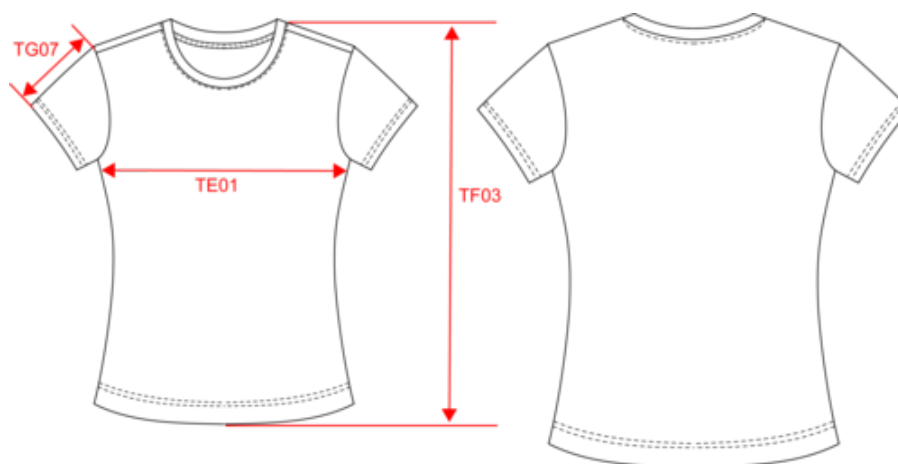

KARIBAN

K3031

T-shirt camo manches courtes femme

- L'essentiel du t-shirt en camo.
- NO LABEL.
- Look tendance et décontracté.

100% coton. Col en bord-côte 1x1 avec élasthanne. Bande de propreté ton sur ton à l'encolure. Pas d'étiquette de marque au col, uniquement une puce de taille pour faciliter la personnalisation.

Olive
Camouflage

K3030

KARIBAN

K3031

T-shirt camo manches courtes femme

Dimensions (cm)

Mesures en cm	XS	S	M	L	XL	XXL	3XL
TE01 - 1/2 largeur poitrine à 1.5cm de l'emmanchure	43.00	46.00	49.00	52.00	55.00	58.00	61.00
TF03 - Hauteur totale devant de l'HSP	60.00	62.00	64.00	66.00	68.00	70.00	72.00
TG07 - Longueur manche courte	15.75	16.50	17.25	18.00	18.75	19.50	20.25