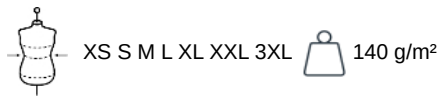

KARIBAN

K3031

T-shirt camo manches courtes femme

- L'essentiel du t-shirt en camo.
- NO LABEL.
- Look tendance et décontracté.

100% coton. Col en bord-côte 1x1 avec élasthanne. Bande de propreté ton sur ton à l'encolure. Pas d'étiquette de marque au col, uniquement une puce de taille pour faciliter la personnalisation.

Olive
Camouflage

K3030

KARIBAN

K3031

T-shirt camo manches courtes femme

Dimensions (cm)

Mesures en cm	XS	S	M	L	XL	XXL	3XL
TE01 - 1/2 largeur poitrine à 1.5cm de l'emmanchure	43.00	46.00	49.00	52.00	55.00	58.00	61.00
TF03 - Hauteur totale devant de l'HSP	60.00	62.00	64.00	66.00	68.00	70.00	72.00
TG07 - Longueur manche courte	15.75	16.50	17.25	18.00	18.75	19.50	20.25