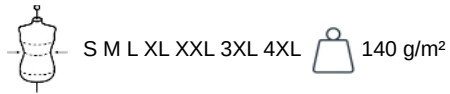

KARIBAN

K3030

Camiseta camuflaje hombre

- Camiseta básica de camuflaje.
- No label.
- Look de tendencia y desenfadado.

100% algodón. Cuello de canalé 1x1 con elastano. Tira cubrecosturas a tono en el cuello. Sin etiqueta de marca en el cuello, únicamente una etiqueta con la talla para facilitar la personalización. Peso medio en la talla L : 145g.