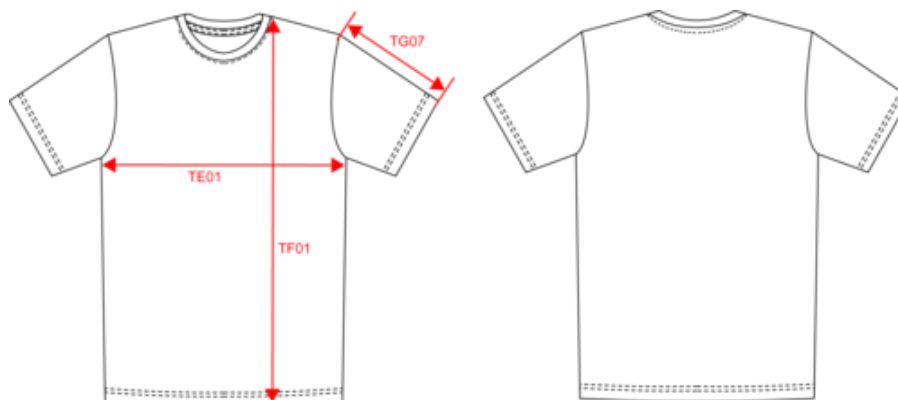

KARIBAN

K3030

Camiseta camuflaje hombre

- Camiseta básica de camuflaje.
- No label.
- Look de tendencia y desenfadado.

100% algodón. Cuello de canalé 1x1 con elastano. Tira cubrecosturas a tono en el cuello. Sin etiqueta de marca en el cuello, únicamente una etiqueta con la talla para facilitar la personalización. Peso medio en la talla L : 145g.

Olive

CamouflageCamouflage

También existe en version

K3031

KARIBAN

K3030

Camiseta camuflaje hombre

Dimensiones

Measurements in cm	S	M	L	XL	XXL	3XL	4XL
TE01 - 1/2 chest width at 1.5cm below armhole	50.00	53.00	56.00	59.00	62.00	65.00	68.00
TF01 - Total height from HSP	70.00	72.00	74.00	76.00	78.00	80.00	82.00
TG07 - Short sleeve length	22.50	23.25	24.00	24.75	25.50	26.25	27.00