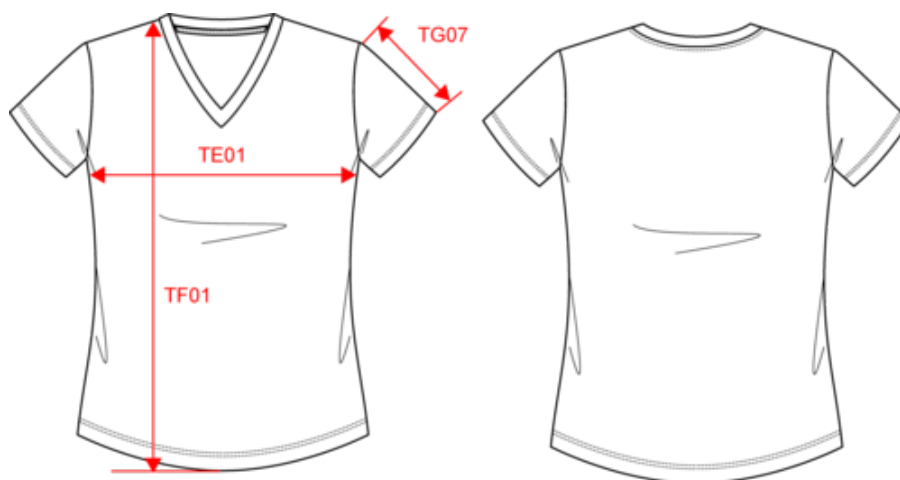

KARIBAN

K3029IC

T-shirt BIO150 IC col V femme

- Coton peigné en conversion biologique.
- Coupe droite mode et confortable.
- No label : 100% personnalisable à votre marque.

Coloris unis : 100% coton. Coloris Ash Heather : 98% coton / 2% viscose. Coloris Oxford Grey : 90% coton / 10% viscose. Tous les coloris sont fabriqués à partir de coton en conversion biologique. Coton peigné. Encolure en V en bord-côte avec élasthanne. Bande de propreté ton sur ton à l'encolure. Finition double aiguille bas de manches et bas de vêtement.

Tableau équivalence des tailles par pays en dernière page.

Certifications

Informations Complémentaires

Logistique

Pays d'origine

Code douanier

Existe aussi en version

K3028IC

KARIBAN

K3029IC

T-shirt BIO150 IC col V femme

Dimensions (cm)

Mesures en cm	XS	S	M	L	XL	XXL	3XL
TE01 - 1/2 largeur poitrine à 1.5cm de l'emmanchure	43.00	46.00	49.00	52.00	55.00	58.00	61.00
TF03 - Hauteur totale devant de l'HSP	60.00	62.00	64.00	66.00	68.00	70.00	72.00
TG07 - Longueur manche courte	15.75	16.50	17.25	18.00	18.75	19.50	20.25