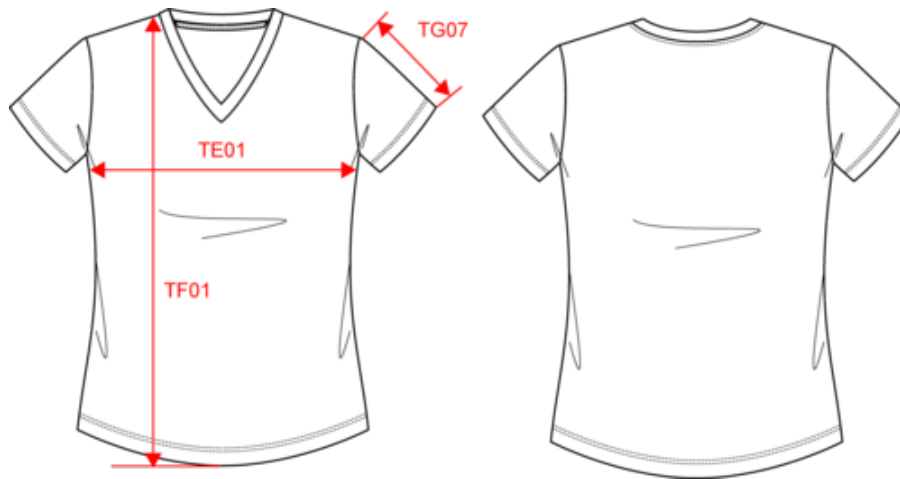

KARIBAN

K3029IC

Damen-T-Shirt BIO150 IC mit V-Ausschnitt

- Gekämmte Baumwolle aus biologischer Umstellung.
- Gerader Schnitt, modisch und bequem.
- No Label: 100 % veredelbar für einen markenkonformen Stil.

K3028IC

KARIBAN

K3029IC

Damen-T-Shirt BIO150 IC mit V-Ausschnitt

Maße

Measurements in cm	XS	S	M	L	XL	XXL	3XL
TE01 - 1/2 chest width at 1.5cm below armhole	43.00	46.00	49.00	52.00	55.00	58.00	61.00
TF03 - Front total height from HSP	60.00	62.00	64.00	66.00	68.00	70.00	72.00
TG07 - Short sleeve length	15.75	16.50	17.25	18.00	18.75	19.50	20.25