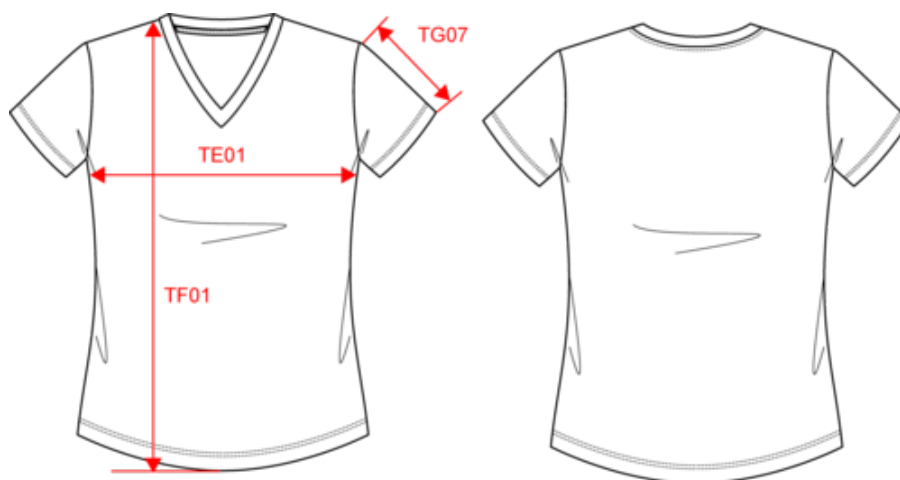

KARIBAN

K3029IC

T-shirt BIO150 IC col V femme

- Coton peigné en conversion biologique.
- Coupe droite mode et confortable.
- No label : 100% personnalisable à votre marque.

Coloris unis : 100% coton. Coloris Ash Heather : 98% coton / 2% viscose. Coloris Oxford Grey : 90% coton / 10% viscose. Tous les coloris sont fabriqués à partir de coton en conversion biologique. Coton peigné. Encolure en V en bord-côte avec élasthanne. Bande de propreté ton sur ton à l'encolure. Finition double aiguille bas de manches et bas de vêtement.

K3029IC

T-shirt BIO150 IC col V femme

Dimensions (cm)

Mesures en cm	XS	S	M	L	XL	XXL	3XL
TE01 - 1/2 largeur poitrine à 1.5cm de l'emmanchure	43.00	46.00	49.00	52.00	55.00	58.00	61.00
TF03 - Hauteur totale devant de l'HSP	60.00	62.00	64.00	66.00	68.00	70.00	72.00
TG07 - Longueur manche courte	15.75	16.50	17.25	18.00	18.75	19.50	20.25