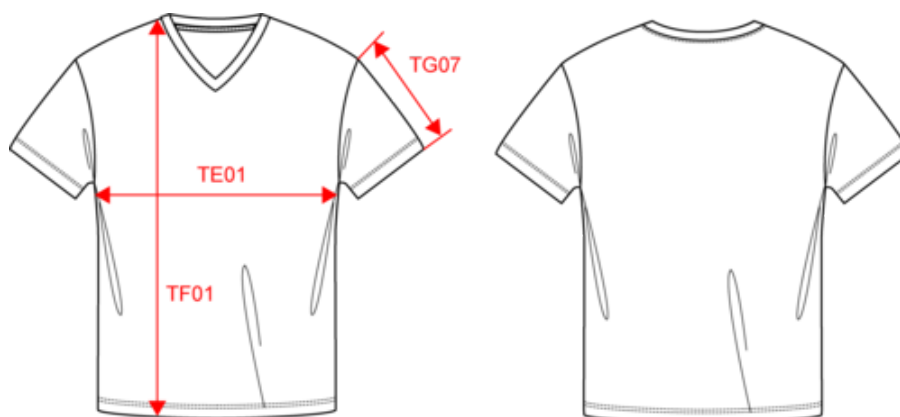

## Dimensions (cm)

Mesures en cm	S	M	L	XL	XXL	3XL	4XL	5XL
TE01 - 1/2 largeur poitrine à 1.5cm de l'emmanchure	50.00	53.00	56.00	59.00	62.00	65.00	68.00	71.00
TF01 - Hauteur totale de l'HSP	70.00	72.00	74.00	76.00	78.00	80.00	82.00	84.00
TG07 - Longueur manche courte	16.50	17.00	17.50	18.00	18.50	19.00	19.50	20.00