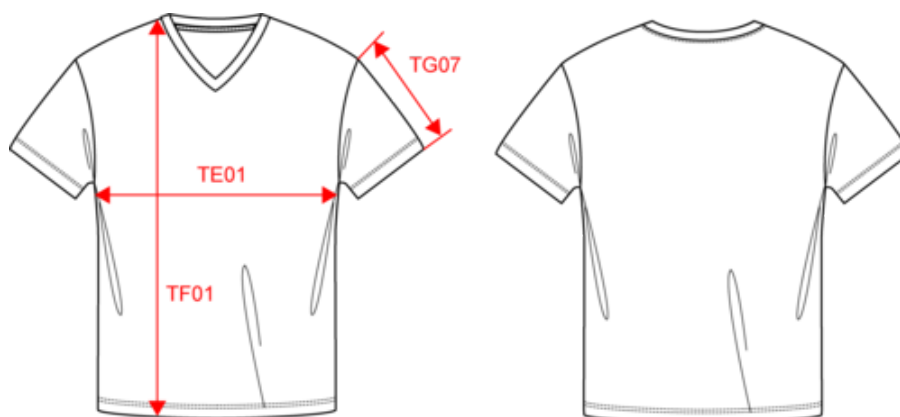

KARIBAN

K30281C

Camiseta BIO150 IC cuello de pico hombre

• Una prenda siempre de tendencia que aboga por una moda más responsable.

Colores lisos : 100% algodón. Color Ash Heather : 98% algodón / 2% viscosa y Oxford Grey : 90% algodón / 10% viscosa. Todas las combinaciones de colores están hechas de algodón orgánico en conversión. Algodón peinado. Cuello de pico en canalé con elastano. Tira cubrecosturas a tono en el cuello. Tubular. Acabado con doble pespunte en el bajo de mangas y de la prenda.

K3028IC

Camiseta BIO150 IC cuello de pico hombre

Dimensiones

Measurements in cm	S	M	L	XL	XXL	3XL	4XL	5XL
TE01 - 1/2 chest width at 1.5cm below armhole	50.00	53.00	56.00	59.00	62.00	65.00	68.00	71.00
TF01 - Total height from HSP	70.00	72.00	74.00	76.00	78.00	80.00	82.00	84.00
TG07 - Short sleeve length	16.50	17.00	17.50	18.00	18.50	19.00	19.50	20.00