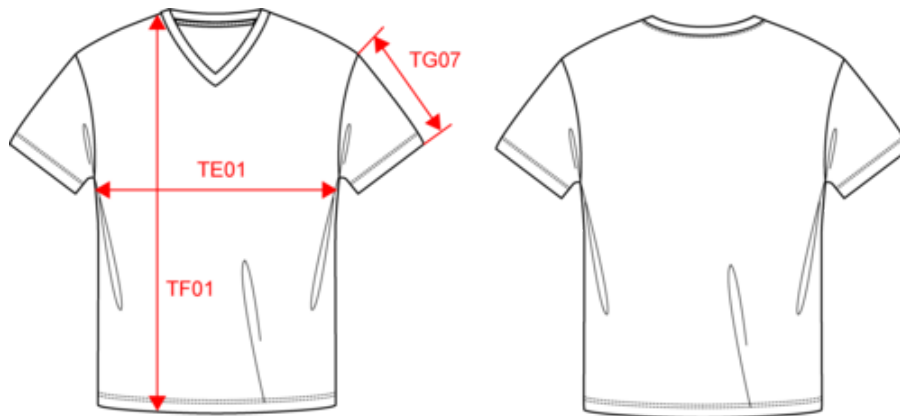

KARIBAN

K30281C

Herren-T-Shirt Bio 150 IC mit V-Ausschnitt

- Gekämmte Baumwolle aus biologischer Umstellung.
- Gerader Schnitt, modisch und bequem.
- No Label: 100 % veredelbar für einen markenkonformen Stil.

K3028IC

Herren-T-Shirt Bio 150 IC mit V-Ausschnitt

Maße

Measurements in cm	S	M	L	XL	XXL	3XL	4XL	5XL
TE01 - 1/2 chest width at 1.5cm below armhole	50.00	53.00	56.00	59.00	62.00	65.00	68.00	71.00
TF01 - Total height from HSP	70.00	72.00	74.00	76.00	78.00	80.00	82.00	84.00
TG07 - Short sleeve length	16.50	17.00	17.50	18.00	18.50	19.00	19.50	20.00