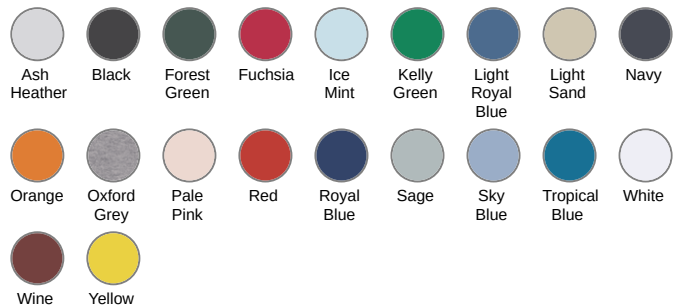

KARIBAN

K30271C

T-shirt Bio150 IC enfant

- Coton peigné en conversion biologique.
- Coupe droite mode et confortable.
- No label : 100% personnalisable à votre marque.

Coloris unis : 100% coton en conversion biologique. Coloris Ash Heather : 98% coton en conversion biologique / 2% viscose. Coloris Oxford Grey : 90% coton en conversion biologique / 10% viscose. Coton peigné. Coupé cousu. Encolure ronde en bord-côte et élasthane. Bande de propreté ton sur ton à l'encolure. Finition double aiguille bas de manches et bas de vêtement.

Tableau équivalence des tailles par pays en dernière page.

Certifications

Informations Complémentaires

Logistique

Pays d'origine

BD - Bangladesh

Code douanier

61091000

Existe aussi en version

K30261C K30251C